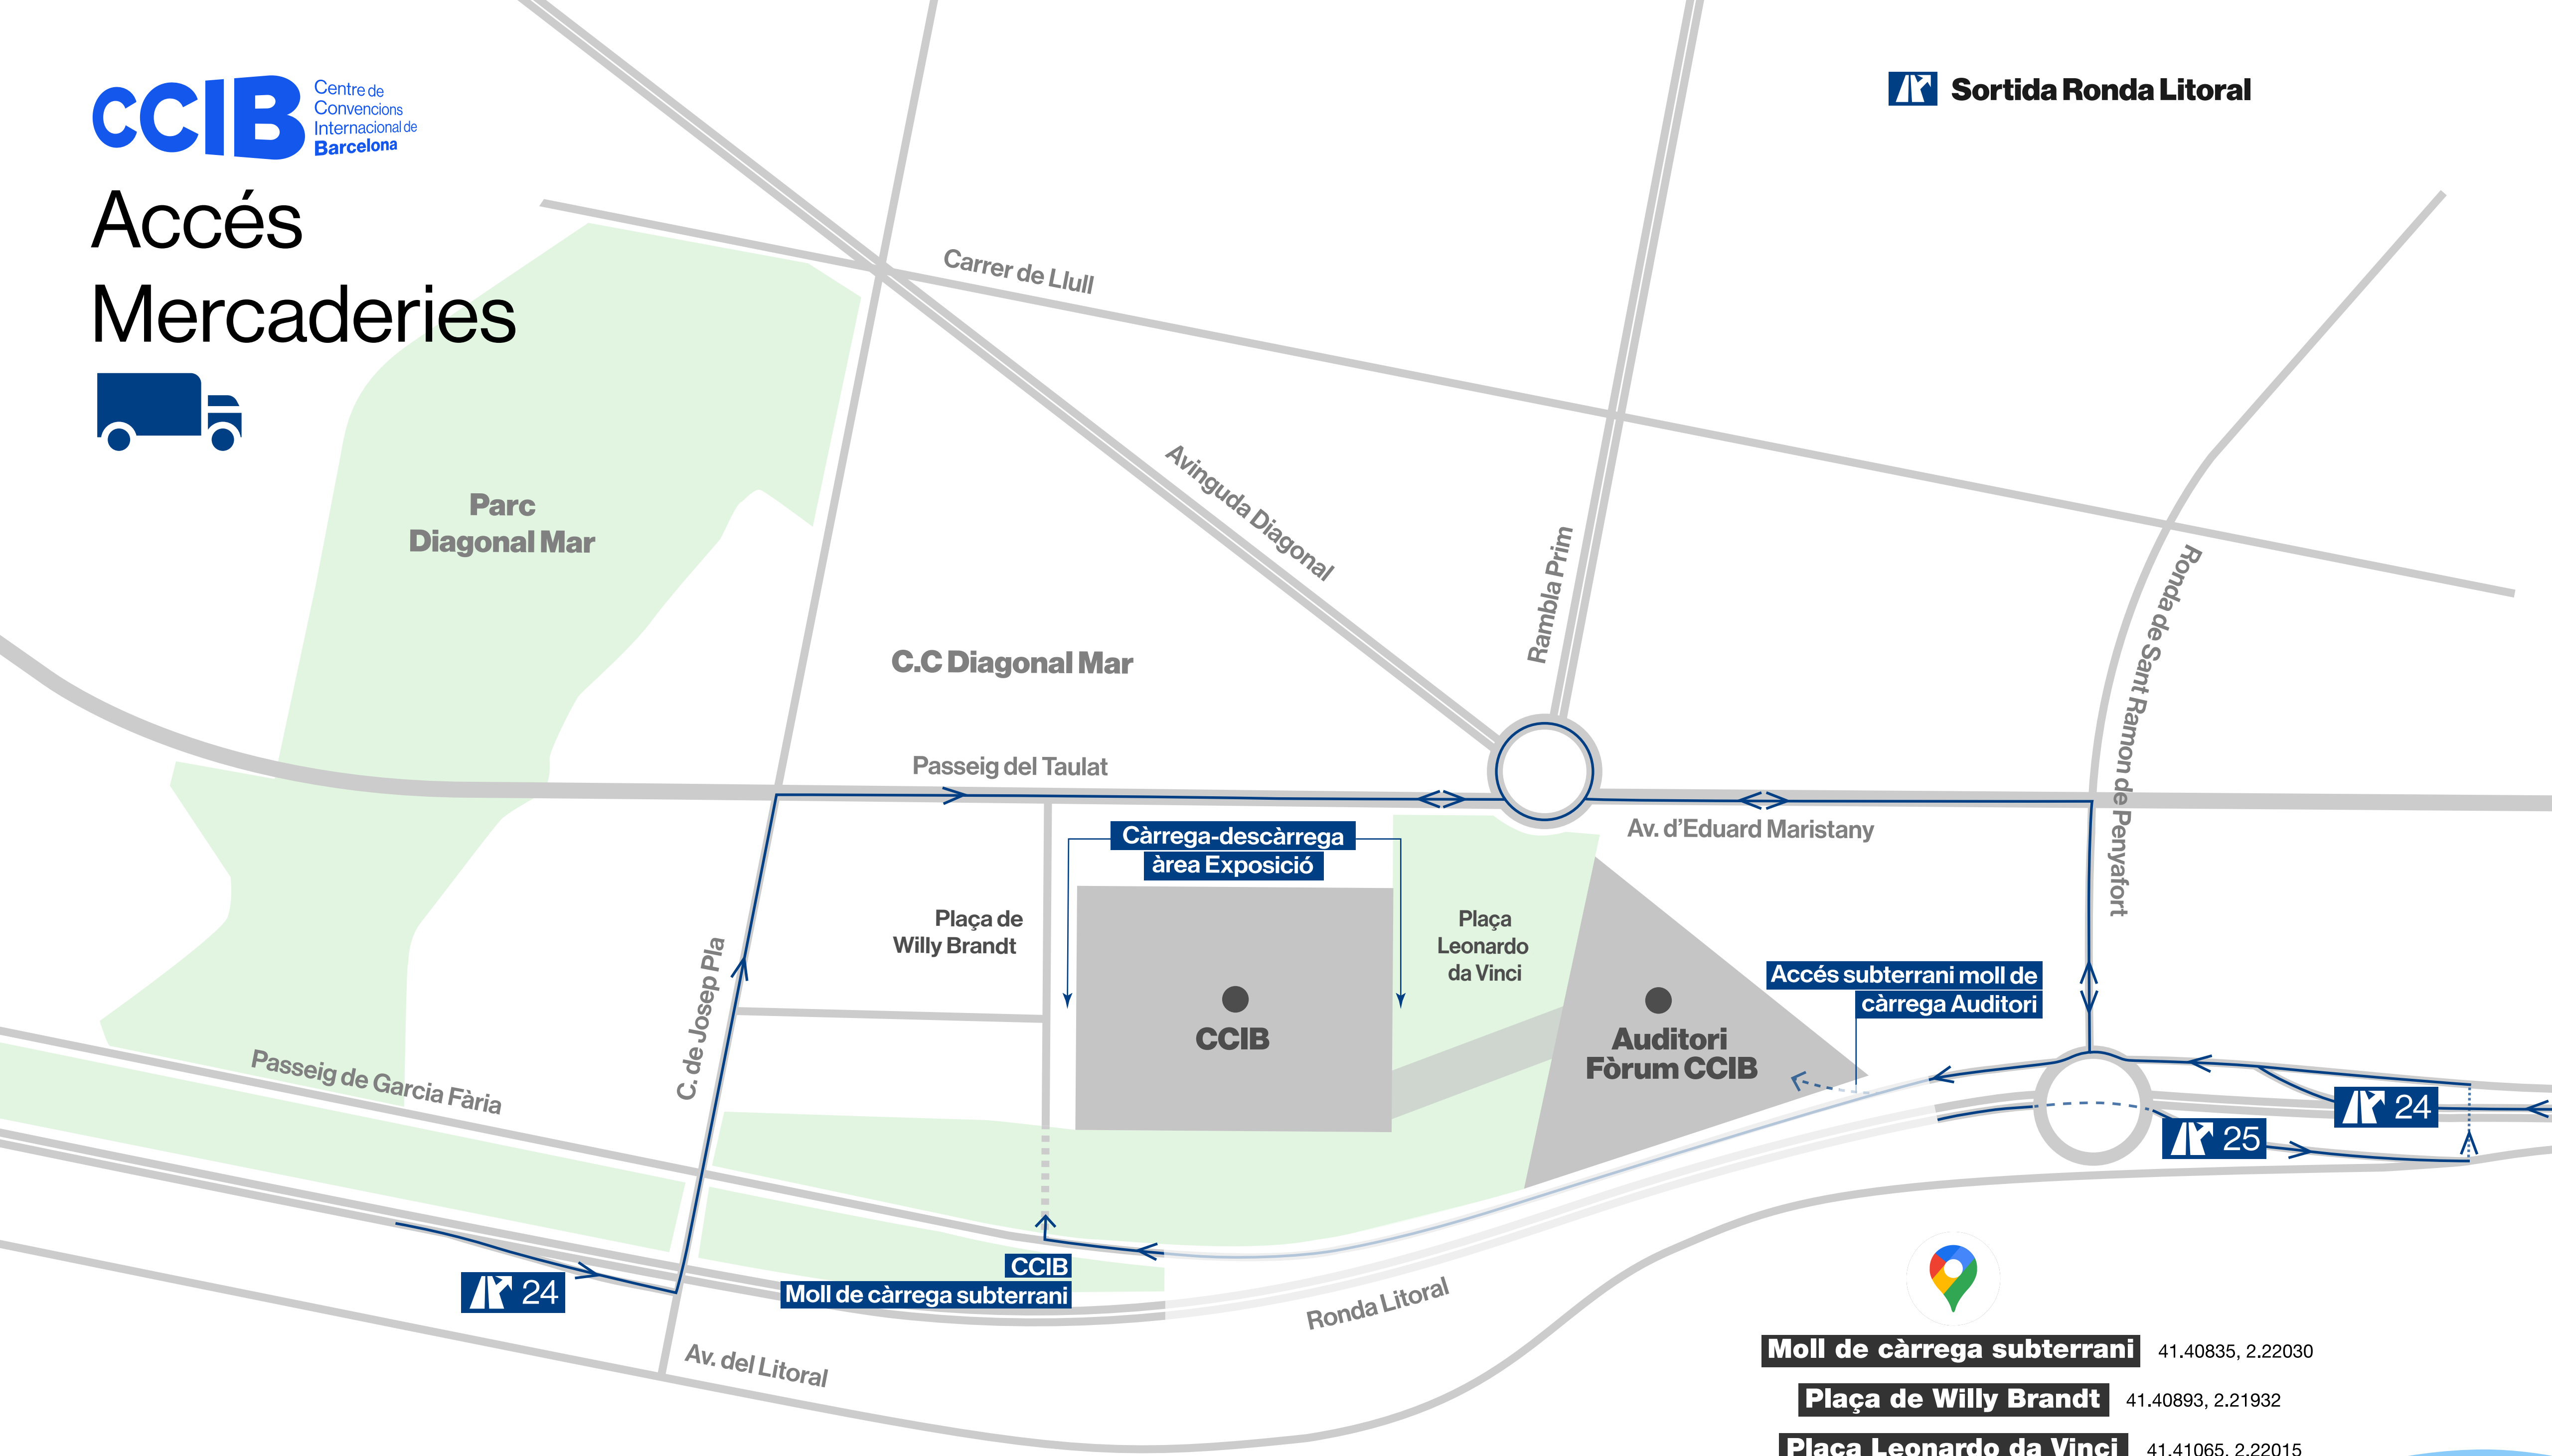

Accés Mercaderies

- Moll de càrrega subterrani** 41.40835, 2.22030
- Plaça de Willy Brandt** 41.40893, 2.21932
- Plaça Leonardo da Vinci** 41.41065, 2.22015