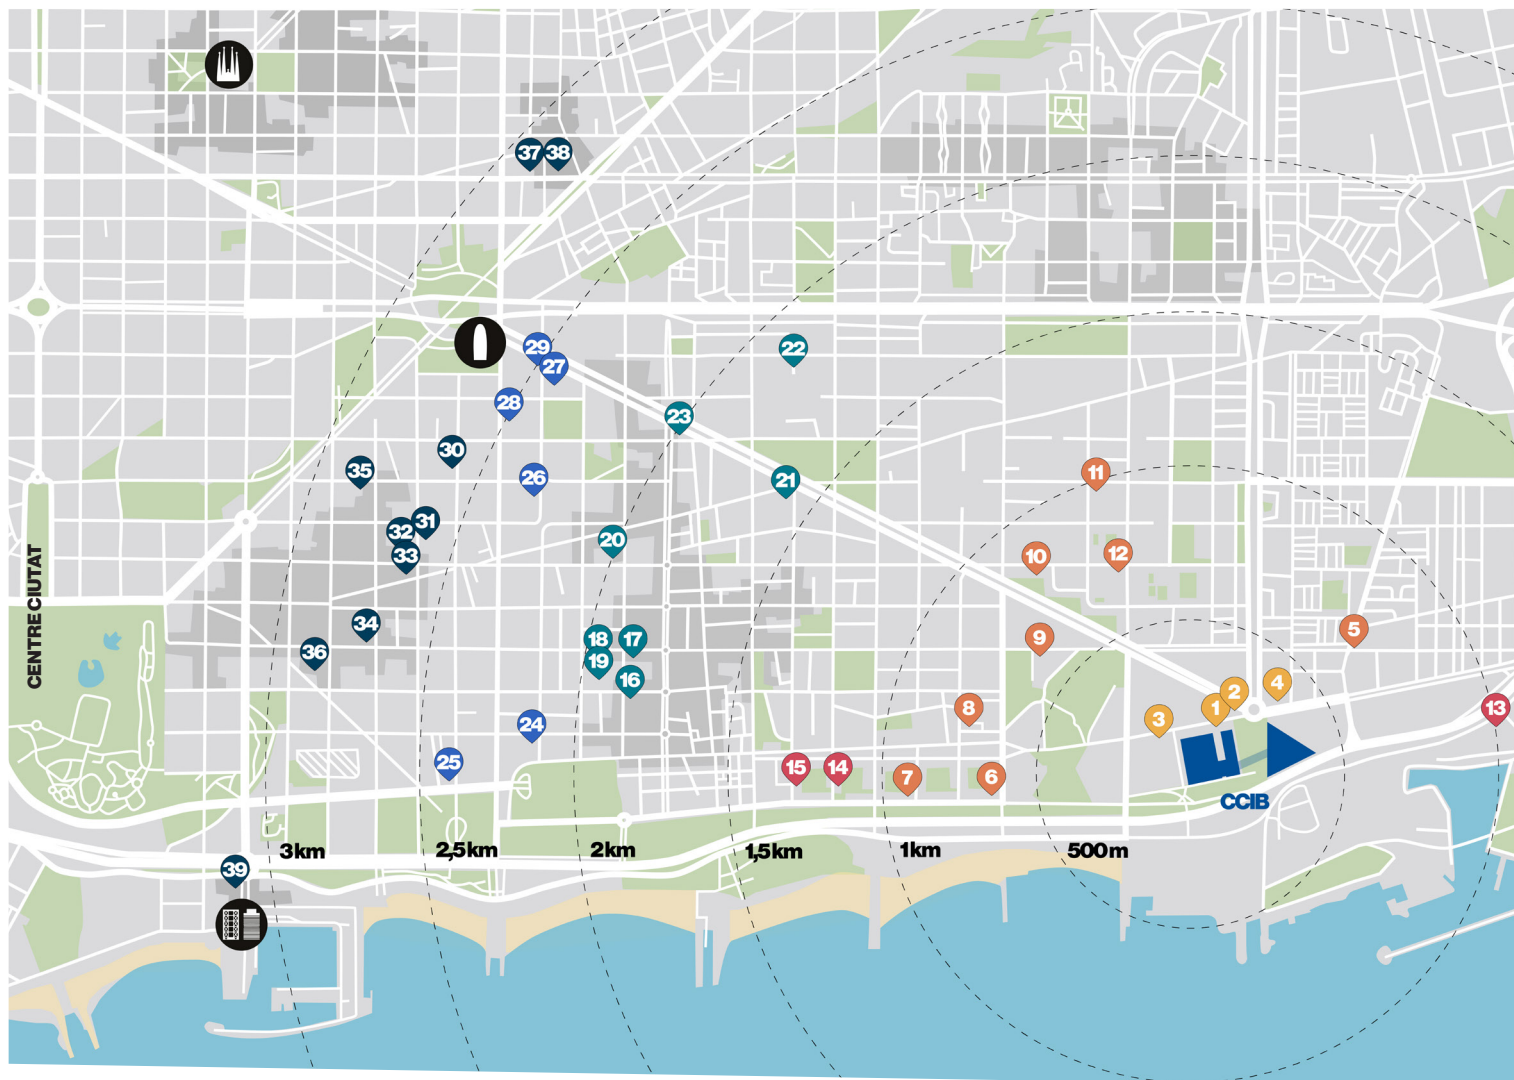

Hotels al costat del CCIB

Barcelona compta amb més de 80.000 places hoteleres repartides en més de 500 hotels de diferents categories per tota la ciutat. A prop del **CCIB** podem trobar una àmplia oferta amb **més de 4.500 habitacions** en hotels de fins a 5 estrelles.

▲ 5 min		
1. AC Hotel Barcelona Forum	****	368
2. Barcelona Princess	****	363
3. Hilton Diagonal Mar Barcelona	****	433
4. Hotel SB Diagonal Zero Barcelona	****	262
▲ 10 min ▲ 5 min		
5. TEMBO Barcelona	****	280
6. Best Front Maritim	****	177
7. Occidental Atenea Mar	****	191
8. Attica21 Barcelona Mar	****	75
9. Vincci Maritimo	****	144
10. Hotel Bestprice Diagonal	*	32
11. Hotel Barcelona Condal Mar affiliated by Melià	****	178
12. Hotel Vincii Bit	****	177
▲ 15 min ▲ 5 min		
13. SLS Barcelona	****	471
14. Hesperia del Mar	****	84
15. Eurohotel Diagonal Port	****	115
▲ 20 min ▲ 8 min		
16. llunion Barcelona	****	224
17. Travelodge Barcelona Poblenou	*	250
18. Paxton Barcelona	****	153
19. Acta Voraport	**	313
20. Holiday Inn Express Barcelona - City 22@	***	186
21. Melià Barcelona Sky	****	162
22. Labtventytwo Barcelona, Tribute Portfolio	****	185
23. Four Points by Sheraton Barcelona Diagonal	****	154
▲ 30 min ▲ 10 min		
24. Hotel 4 Barcelona	****	142
25. Hotel SB Icaria Barcelona	****	180
26. Hotel Ibis Pl. Glories 22@	**	147
27. Novotel Barcelona City	****	264
28. Hotel SB Glow	****	235
29. The Hoxton, Poblenou	****	240
▲ 40 min ▲ 13 min		
30. ZT The Golden Hotel Barcelona	****	158
31. NH Barcelona Diagonal Center	***	129
32. Hotel & Spa Villa Olimpica@ Suites	****	150
33. Sallés Hotel Pere IV	****	195
34. Ibis Styles Barcelona City Bogatell	**	213
35. Capri by Fraser Barcelona	****	97
36. H10 Marina Barcelona	****	235
37. Catalonia Albeniz	***	47
38. Catalonia Sagrada Família	***	205
39. Hotel Arts Barcelona	****	483