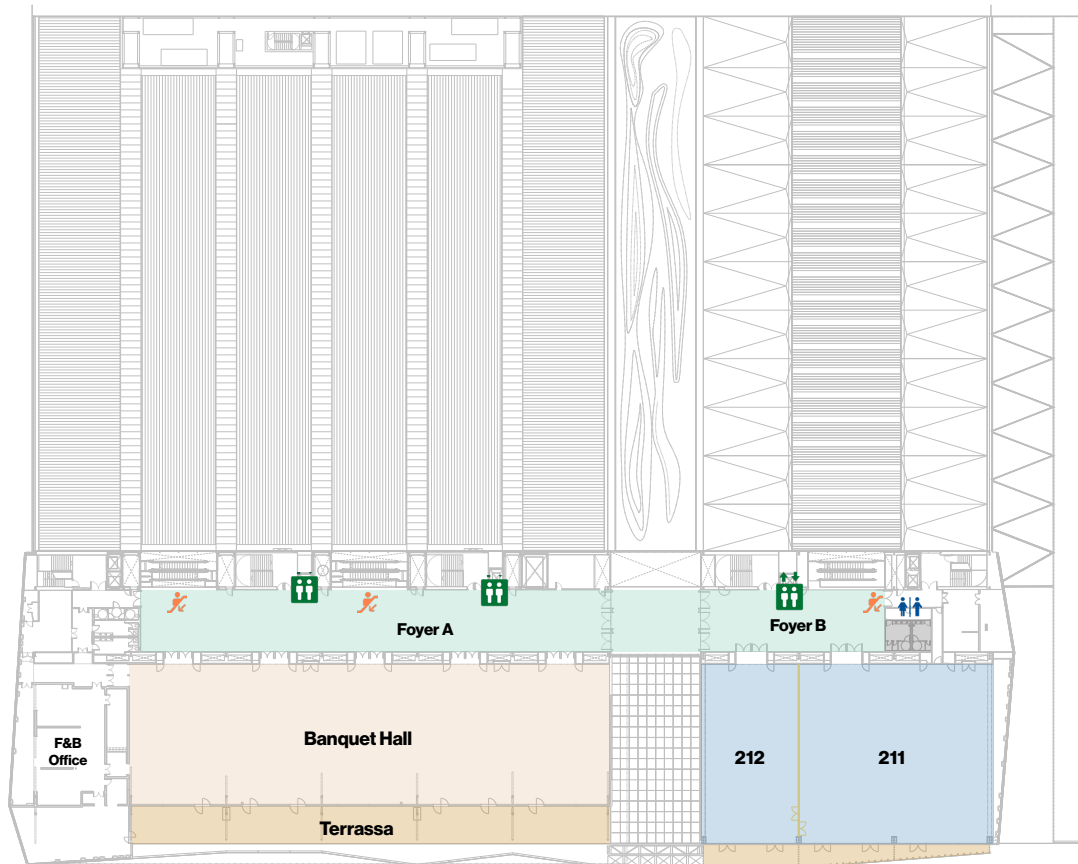

Planta P2

Ascensor Lavabos Escales mecàniques

P2

	Dimensions				Teatre	Escola	Cabaret	Imperial	Forma U	Banquet		Bufet		Còctel	CoffeeBreak	
	Àrea m ² sqft	Llargada (m)	Amplada (m)	Altura (m)						10 pax	11 pax	10 pax	11 pax			
Banquet Hall	1665	17.922	75,50	22,00	9,25/5,60	1200	762	636			1000	1100	800	880	1200	1200
Terrassa Banquet Hall	447	4.811	75,50	6,00											300	300
Foyer A	790	8.503	73,90	9,70	2,61										800	800
SALES DE REUNIONS																
211+212	1284	13.821	28,20	44,40	5,70	1.000	608	414			680	748	650	715	1.000	1.200
211	863	9.289	28,20	29,60	5,70	700	372	240	90		550	605	400	440	700	700
212	420	4.521	28,20	14,40	5,70	360	180	138	70		280	308	200	220	400	400
Foyer B	354	3.810	28,90	9,70	2,61										300	300
Foyer A+B	1144	12.313	102,80	9,70	2,61										1200	1200