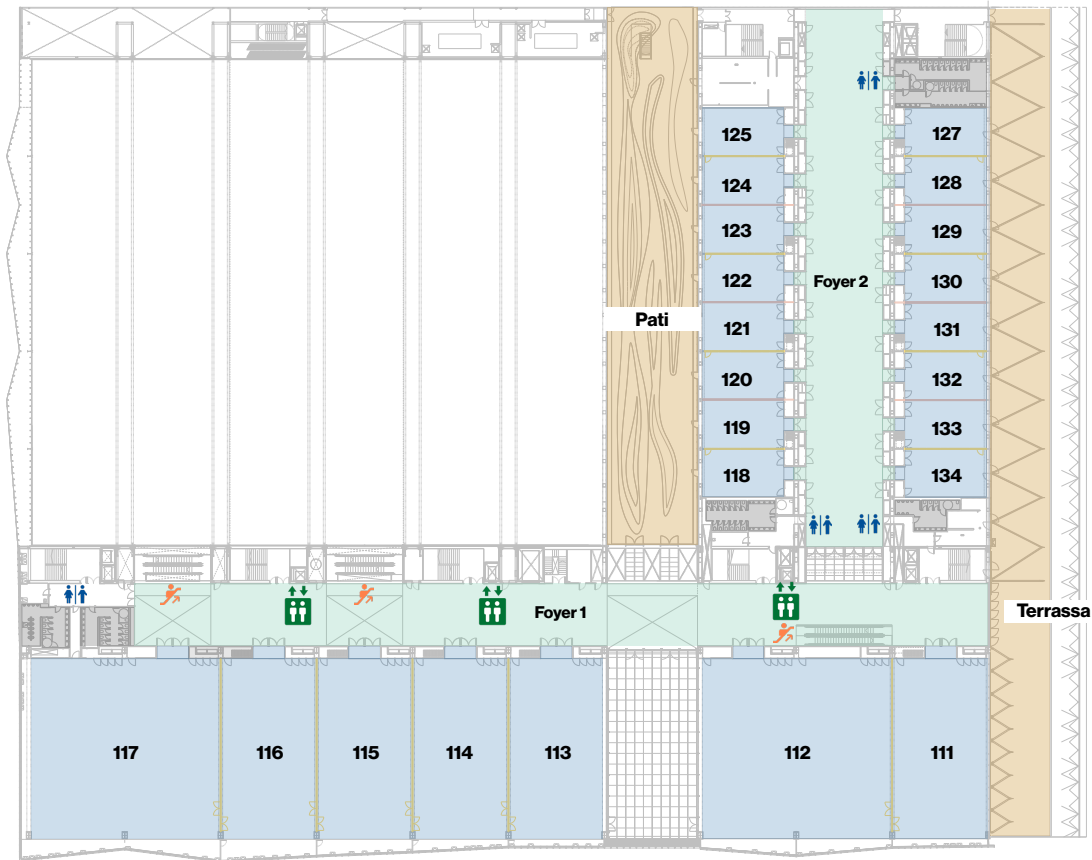

Planta P1

Ascensor Lavabos Escales mecàniques

P1

	Dimensiones			Teatro	Escuela	Cabaret	Imperial	Forma U	Banquete	Bufé	Cóctel	Coffee Break
	Área m ² sqft	Largo (m)	Ancho (m)									
SALAS DE REUNIONES												
111	420 4.521	28,00	14,40	5,70	360	180	138		70	280 308	200 220	350 350
112	844 9.085	28,00	29,60	5,70	700	370	240		90	550 605	400 440	700 700
113	430 4.628	28,30	14,40	5,70	367	180	138		70	280 308	200 220	350 350
114	420 4.521	28,30	14,40	5,70	367	180	138		70	260 286	200 220	350 350
115	420 4.521	28,30	14,40	5,70	367	180	138		70	260 286	200 220	350 350
116	420 4.521	28,30	14,40	5,70	367	180	138		70	260 286	200 220	350 350
117	878 9.451	28,30	29,40	5,70	781	364	240		90	550 605	400 440	700 700
Foyer 1	1.295 13.939	133,50	9,70	6,50/2,60								1200 1200
PRINCIPALES COMBINACIONES												
111+112	1.274 13.713	28,00	44,40	5,70	1.000	608	414			680 748	540 594	1.000 1.000
113+114+115+116+117	2.584 27.814	28,00	89,40	5,70	2.249	1.316						
OTRAS COMBINACIONES												
113+114	837 9.009	28,00	29,60	5,70	740	372	240			550 605	400 440	800 800
113+114+115	1.260 13.563	28,00	44,60	5,70	1.101	602	408			830 913	640 704	1.100 1.100
113+114+115+116	1.684 18.126	28,00	59,60	5,70	1.468	840	576			1.110 1.221	810 891	1.470 1.470
114+115	837 9.009	28,00	29,90	5,70	738	372	282			540 594	390 429	800 800
114+115+116	1.260 13.563	28,00	44,60	5,70	1.101	602	408			830 913	630 693	1.100 1.100
114+115+116+117	2.089 22.486	28,00	74,60	5,70	1.882	1.078	744			1.390 1.529	1.050 1.155	1.900 1.900
115+116	837 9.012	28,00	29,90	5,70	740	372	240			540 594	390 429	800 800
115+116+117	1.669 17.963	28,00	59,60	5,70	1.515	840	576			1.110 1.221	810 891	1.500 1.500
116+117	1.249 13.442	28,00	44,60	5,70	1.150	602	408			830 913	640 704	1.100 1.100