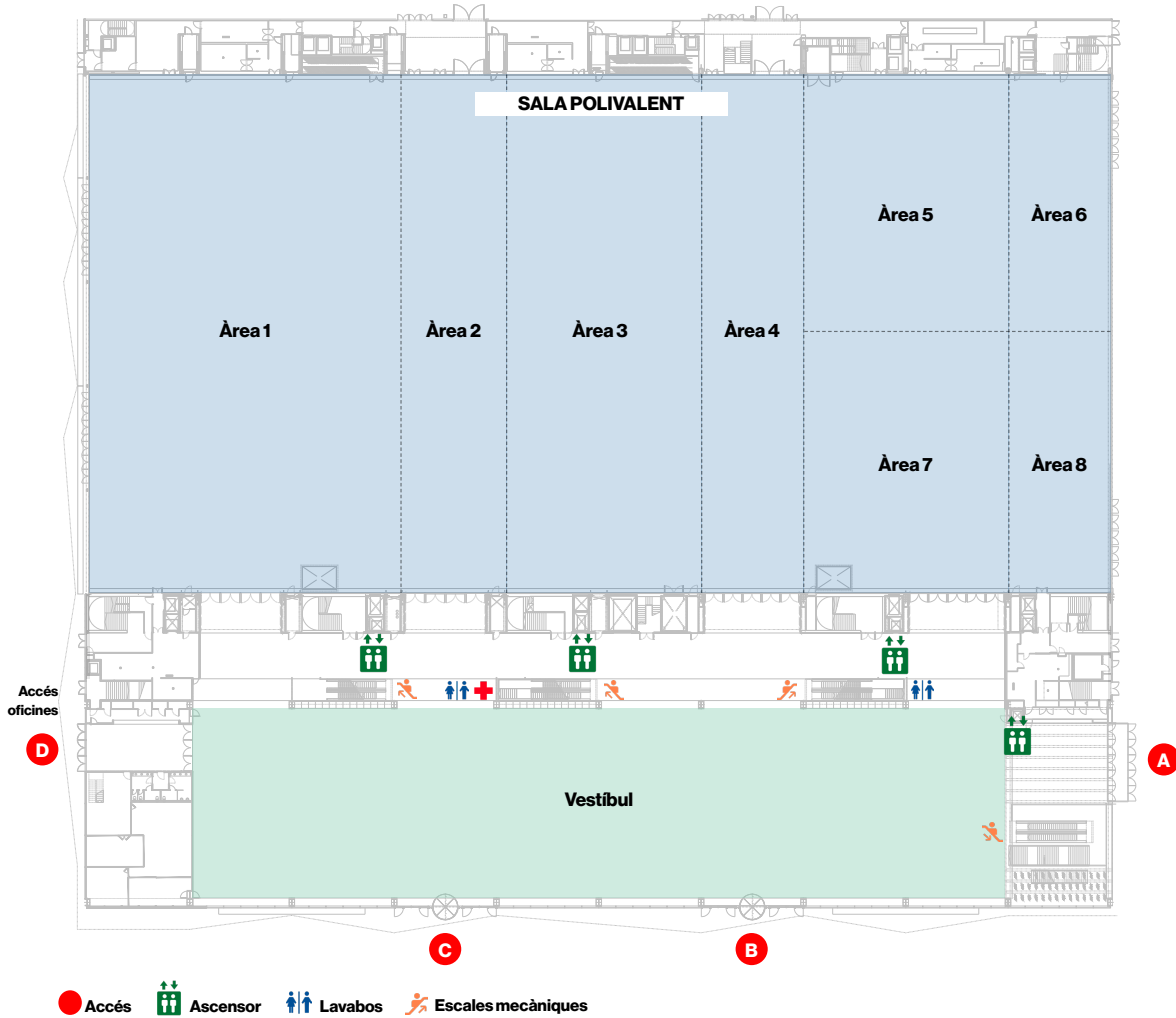

**Planta P0**

● Accés    🚪 Ascensor    🚻 Lavabos    🏃 Escales mecàniques

**P0**

	Dimensiones				Teatro	Escuela	Cabaret	Imperial	Forma U	Banquete	Bufé	Cóctel	Coffee Break			
	Área m <sup>2</sup>	sqft	Largo (m)	Ancho (m)	Alto (m)	Max	Max	06pax	Max	Max	10 pax	11 pax	10 pax	11 pax		
Vestibulo	3.760	40.472	119,30	28,90	5,50/3,31											
SALA POLIVALENTE																
Áreas 1+2+3+4+5+6+7+8	11.340	122.063	149,70	75,90	11,50/5,70	10.000	7.016									
Área 1	3.476	37.415	45,80	75,90	11,50	3.738	1.896				2.060	2.266	1.690	1.859	3.000	3.000
Área 2	1.130	12.163	14,90	75,90	11,50	1.008	484				530	583	380	418	800	800
Área 3	2.175	23.412	28,70	75,90	11,50	2.256	1.012				1.290	1.419	950	1.045	2.000	2.000
Área 4	1.130	12.163	14,90	75,90	5,70	988	484				530	583	380	418	760	760
Área 5	1.133	12.196	29,90	37,90	5,70	600	492				630	693	450	495	600	600
Área 6	568	6.114	15,00	37,90	5,70	469	224				250	275	180	198	350	350
Área 7	1.133	12.196	29,90	37,90	5,70	1.038	484				610	671	440	484	980	980
Área 8	568	6.114	15,00	37,90	5,70	469	224				250	275	180	198	350	350
COMBINACIONES																
Áreas 1+2	4.610	49.622	60,80	75,90	11,50	5.000	2.570				2.070	2.277	1.690	1.859	3.800	3.800
Áreas 1+2+3	6.793	73.119	89,60	75,90	11,50	5.000	4.108				3.590	3.949	2.820	3.102	5.000	5.000
Áreas 1+2+3+4	7.932	85.379	104,60	75,90	11,50/5,70	7.000	4.852				4.350	4.785	3.410	3.751	6.560	6.560
Áreas 1+2+3+4+5+7	10.209	109.889	134,60	75,90	11,50/5,70	8.700	6.288				5.840	6.424	4.520	4.972	8.520	8.520
Áreas 2+3	3.312	35.650	43,70	75,90	11,50	2.400	1.908				2.090	2.299	1.520	1.672	2.400	2.400
Áreas 2+3+4	4.452	47.921	58,70	75,90	11,50	4.800	2.292				2.850	3.135	2.280	2.508	3.560	3.560
Áreas 2+3+4+5+7	6.729	72.430	88,70	75,90	11,50/5,70	6.300	4.032				4.340	4.774	3.390	3.729	5.520	5.520
Áreas 2+3+4+5+6+7+8	7.850	84.497	103,80	75,90	11,50/5,70	7.600	4.856									
Áreas 3+4	3.314	35.672	43,70	75,90	11,50/5,70	2.600	1.908				2.090	2.299	1.520	1.672	2.600	2.600
Áreas 3+4+5+7	5.591	60.181	73,70	75,90	11,50/5,70	5.200	3.404				3.580	3.938	2.820	3.102	4.720	4.720
Áreas 3+4+5+6+7+8	6.712	72.247	88,80	75,90	11,50/5,70	5.700	3.924									
Áreas 4+5+7	3.408	36.683	44,90	75,90	5,70	3.800	1.896				2.060	2.266	1.700	1.870	2.720	2.720
Áreas 4+5+6+7+8	4.530	48.761	60,10	75,90	5,70	5.290	2.598				2.820	3.102	2.270	2.497	3.420	3.420
Áreas 5+6	1.693	18.223	45,00	37,90	5,70	1.500	828				990	1.089	810	891	1.330	1.330
Áreas 5+7	2.269	24.423	29,90	75,90	5,70	2.358	1.132				1.310	1.441	940	1.034	1.960	1.960
Áreas 5+6+7+8	3.390	36.490	45,00	75,90	5,70	3.678	1.898				2.070	2.277	1.690	1.859	2.660	2.660
Áreas 7+8	1.700	18.299	45,00	37,90	5,70	1.588	818				970	1.067	790	869	1.330	1.330