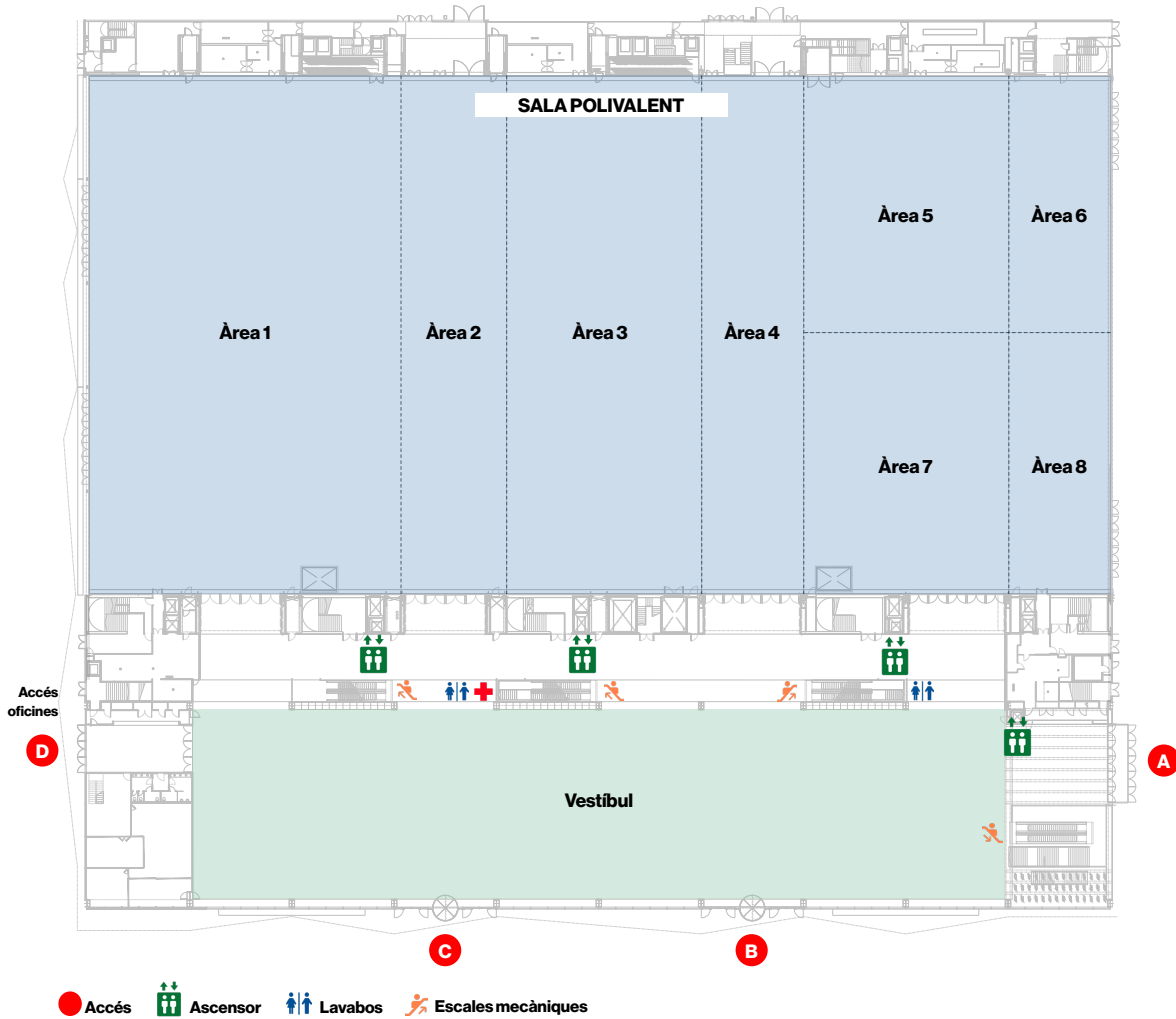

Planta P0

P0

	Dimensions				Teatre	Escola	Cabaret	Imperial	Forma U	Banquet		Bufet		Còctel	Coffee Break	
	Àrea m ²	sqft	Llargada (m)	Amplada (m)	Altura (m)	Max	Max	06pax	Max	Max	10 pax	11 pax	10 pax	11 pax		
Vestíbul	3.760	40.472	119,10	28,90	5,50/3,31											
SALA POLIVALENT																
Àrees 1+2+3+4+5+6+7+8	11.340	122.063	149,70	75,90	11,50/5,70	10.000	7.016									
Àrea 1	3.476	37.415	45,80	75,90	11,50	3.738	1.896				2.060	2.266	1.690	1.859	3.000	3.000
Àrea 2	1.130	12.163	14,90	75,90	11,50	1.008	484				530	583	380	418	800	800
Àrea 3	2.175	23.412	28,70	75,90	11,50	2.256	1.012				1.290	1.419	950	1.045	2.000	2.000
Àrea 4	1.130	12.163	14,90	75,90	5,70	988	484				530	583	380	418	760	760
Àrea 5	1.133	12.196	29,90	37,90	5,70	600	492				630	693	450	495	600	600
Àrea 6	568	6.114	15,00	37,90	5,70	469	224				250	275	180	198	350	350
Àrea 7	1.133	12.196	29,90	37,90	5,70	1.038	484				610	671	440	484	980	980
Àrea 8	568	6.114	15,00	37,90	5,70	469	224				250	275	180	198	350	350
COMBINACIONS																
Àrees 1+2	4.610	49.622	60,80	75,90	11,50	5.000	2.570				2.070	2.277	1.690	1.859	3.800	3.800
Àrees 1+2+3	6.793	73.119	89,60	75,90	11,50	5.000	4.108				3.590	3.949	2.820	3.102	5.000	5.000
Àrees 1+2+3+4	7.932	85.379	104,60	75,90	11,50/5,70	7.000	4.852				4.350	4.785	3.410	3.751	6.560	6.560
Àrees 1+2+3+4+5+7	10.209	109.889	134,60	75,90	11,50/5,70	8.700	6.288				5.840	6.424	4.520	4.972	8.520	8.520
Àrees 2+3	3.312	35.650	43,70	75,90	11,50	2.400	1.908				2.090	2.299	1.520	1.672	2.400	2.400
Àrees 2+3+4	4.452	47.921	58,70	75,90	11,50	4.800	2.292				2.850	3.135	2.280	2.508	3.560	3.560
Àrees 2+3+4+5+7	6.729	72.430	88,70	75,90	11,50/5,70	6.300	4.032				4.340	4.774	3.390	3.729	5.520	5.520
Àrees 2+3+4+5+6+7+8	7.850	84.497	103,80	75,90	11,50/5,70	7.600	4.856									
Àrees 3+4	3.314	35.672	43,70	75,90	11,50/5,70	2.600	1.908				2.090	2.299	1.520	1.672	2.600	2.600
Àrees 3+4+5+7	5.591	60.181	73,70	75,90	11,50/5,70	5.200	3.404				3.580	3.938	2.820	3.102	4.720	4.720
Àrees 3+4+5+6+7+8	6.712	72.247	88,80	75,90	11,50/5,70	5.700	3.924									
Àrees 4+5+7	3.408	36.683	44,90	75,90	5,70	3.800	1.896				2.060	2.266	1.700	1.870	2.720	2.720
Àrees 4+5+6+7+8	4.530	48.761	60,10	75,90	5,70	5.290	2.598				2.820	3.102	2.270	2.497	3.420	3.420
Àrees 5+6	1.693	18.223	45,00	37,90	5,70	1.500	828				990	1.089	810	891	1.330	1.330
Àrees 5+7	2.269	24.423	29,90	75,90	5,70	2.358	1.132				1.310	1.441	940	1.034	1.960	1.960
Àrees 5+6+7+8	3.390	36.490	45,00	75,90	5,70	3.678	1.898				2.070	2.277	1.690	1.859	2.660	2.660
Àrees 7+8	1.700	18.299	45,00	37,90	5,70	1.588	818				970	1.067	790	869	1.330	1.330