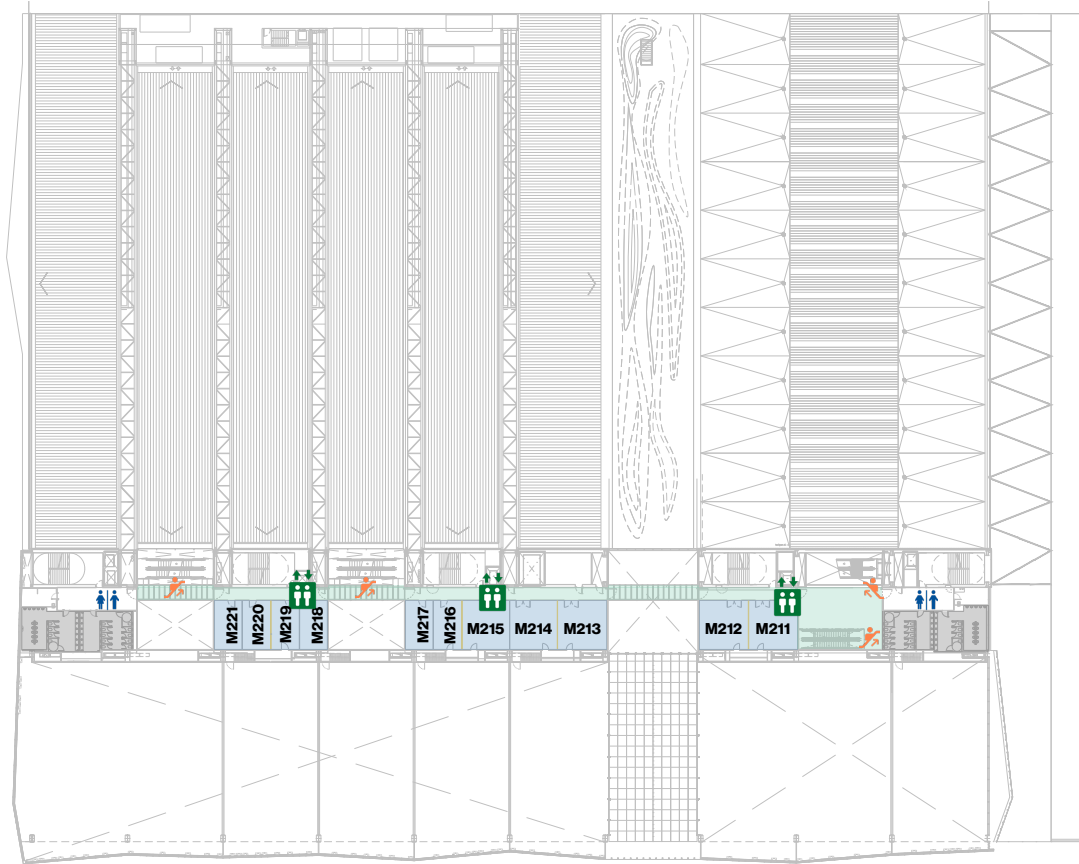

Mezzanine M2

Ascensor Lavabos Escales mecàniques

M2

	Dimensiones				Teatro	Escuela	Cabaret	Imperial	Forma U	Banquete		Bufé		Cóctel	Coffee Break	
	Área m ²	sqft	Largo (m)	Ancho (m)	Alto (m)	Max	Max	06pax	Max	Max	10 pax	11 pax	10 pax	11 pax		
SALAS DE REUNIONES																
M211	58	624	8,00	7,50	2,63	45	16	12	20	18	30	33			40	40
M212	58	624	8,00	7,50	2,63	45	16	12	20	18	30	33			40	40
M213	58	624	8,00	7,50	2,63	45	16	12	20	18	30	33			40	40
M214	58	624	8,00	7,50	2,63	45	16	12	20	18	30	33			40	40
M215	58	624	8,00	7,50	2,63	45	16	12	20	18	30	33			40	40
M216	34	366	8,00	4,30	2,63	20	8	6	16	8	20	22			30	30
M217	34	366	8,00	4,30	2,63	20	8	6	16	8	20	22			30	30
M218	34	366	8,00	4,30	2,60	20	8	6	16	8	20	22			30	30
M219	34	366	8,00	4,30	2,60	20	8	6	16	8	20	22			30	30
M220	34	366	8,00	4,30	2,60	20	8	6	16	8	20	22			30	30
M221	34	366	8,00	4,30	2,60	20	8	6	16	8	20	22			30	30
Foyer M2	317	3.412	133,50	1,90	2,60											
COMBINACIONES																
M211+M212	120	1.292	8,00	15,50	2,63	96	44	36	40	36	70	77			80	80
M213+M214	120	1.292	8,00	15,30	2,63	96	42	36	40	36	70	77			80	80
M215+M216	92	990	8,00	11,90	2,63	69	30	24	32	24	50	55			70	70
M219+M220	69	743	8,00	9,00	2,60	42	24	12	24	16	30	33			60	60