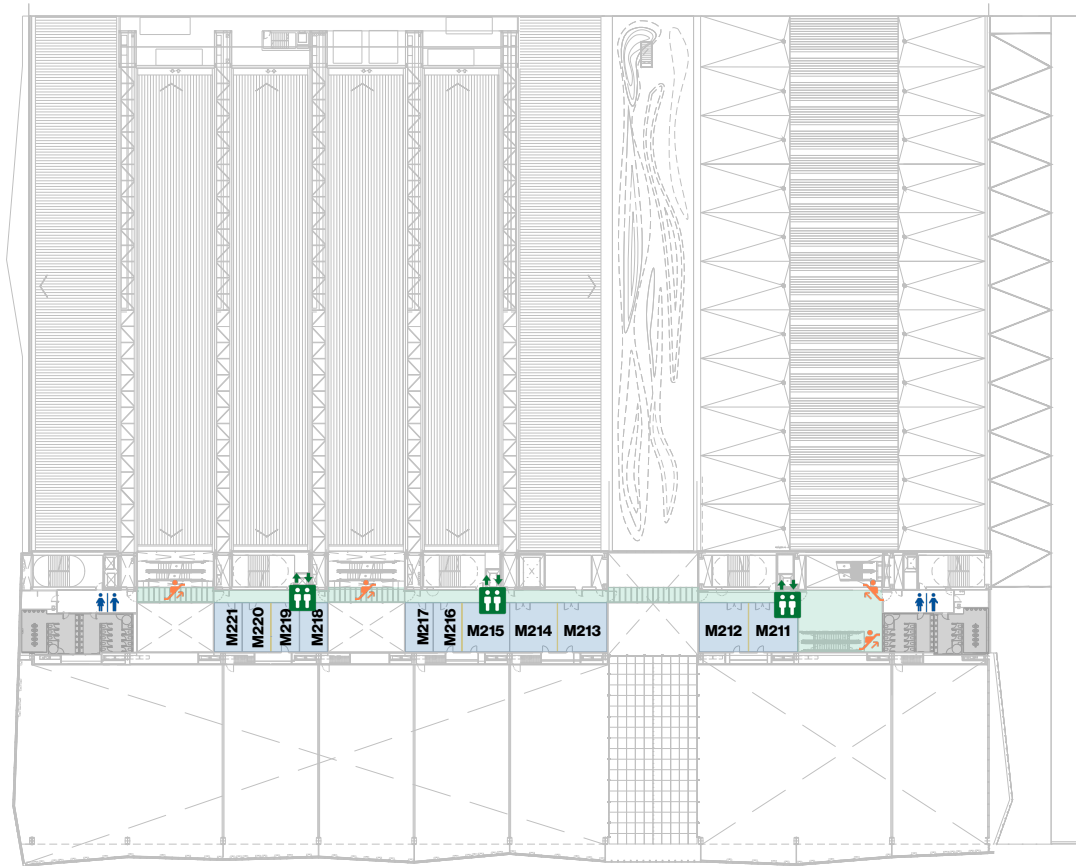

Mezzanine M2

M2

	Dimensions				Teatre	Escola	Cabaret	Imperial	Forma U	Banquet		Bufet		Còctel	Coffee Break	
	Àrea m ²	sqft	Llargada (m)	Amplada (m)	Altura (m)	Max	Max	O6pax	Max	Max	10 pax	11 pax	10 pax	11 pax		
SALES DE REUNIONS																
M211	58	624	8,00	7,50	2,63	45	16	12	20	18	30	33			40	40
M212	58	624	8,00	7,50	2,63	45	16	12	20	18	30	33			40	40
M213	58	624	8,00	7,50	2,63	45	16	12	20	18	30	33			40	40
M214	58	624	8,00	7,50	2,63	45	16	12	20	18	30	33			40	40
M215	58	624	8,00	7,50	2,63	45	16	12	20	18	30	33			40	40
M216	34	366	8,00	4,30	2,63	20	8	6	16	8	20	22			30	30
M217	34	366	8,00	4,30	2,63	20	8	6	16	8	20	22			30	30
M218	34	366	8,00	4,30	2,60	20	8	6	16	8	20	22			30	30
M219	34	366	8,00	4,30	2,60	20	8	6	16	8	20	22			30	30
M220	34	366	8,00	4,30	2,60	20	8	6	16	8	20	22			30	30
M221	34	366	8,00	4,30	2,60	20	8	6	16	8	20	22			30	30
Foyer M2	317	3.412	133,50	1,90	2,60											
COMBINACIONS																
M211+M212	120	1.292	8,00	15,50	2,63	96	44	36	40	36	70	77			80	80
M213+M214	120	1.292	8,00	15,30	2,63	96	42	36	40	36	70	77			80	80
M215+M216	92	990	8,00	11,90	2,63	69	30	24	32	24	50	55			70	70
M219+M220	69	743	8,00	9,00	2,60	42	24	12	24	16	30	33			60	60