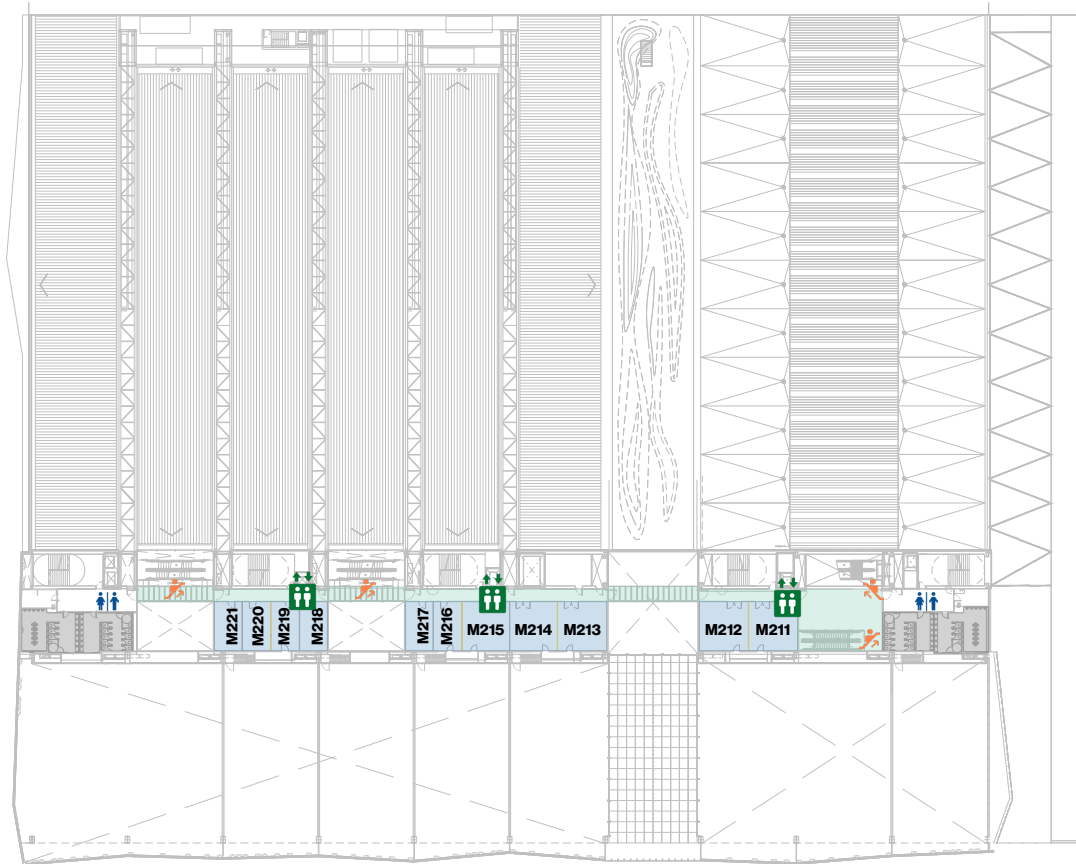

**Mezzanine M2**

**M2**

	Dimensions				Theater	Classroom	Cabaret	Boardroom	U-shape	Banquet		Buffet		Cocktail	Coffee Break
	Area m <sup>2</sup> sqft	Length (m)	Width (m)	Height (m)	Max	Max	06pax	Max	Max	10 pax	11 pax	10 pax	11 pax		
<b>MEETING ROOMS</b>															
M211	58 624	8,00	7,50	2,63	45	16	12	20	18	30	33			40	40
M212	58 624	8,00	7,50	2,63	45	16	12	20	18	30	33			40	40
M213	58 624	8,00	7,50	2,63	45	16	12	20	18	30	33			40	40
M214	58 624	8,00	7,50	2,63	45	16	12	20	18	30	33			40	40
M215	58 624	8,00	7,50	2,63	45	16	12	20	18	30	33			40	40
M216	34 366	8,00	4,30	2,63	20	8	6	16	8	20	22			30	30
M217	34 366	8,00	4,30	2,63	20	8	6	16	8	20	22			30	30
M218	34 366	8,00	4,30	2,60	20	8	6	16	8	20	22			30	30
M219	34 366	8,00	4,30	2,60	20	8	6	16	8	20	22			30	30
M220	34 366	8,00	4,30	2,60	20	8	6	16	8	20	22			30	30
M221	34 366	8,00	4,30	2,60	20	8	6	16	8	20	22			30	30
Foyer M2	317 3.412	133,50	1,90	2,60											
<b>COMBINATIONS</b>															
M211+M212	120 1.292	8,00	15,50	2,63	96	44	36	40	36	70	77			80	80
M213+M214	120 1.292	8,00	15,30	2,63	96	42	36	40	36	70	77			80	80
M215+M216	92 990	8,00	11,90	2,63	69	30	24	32	24	50	55			70	70
M219+M220	69 743	8,00	9,00	2,60	42	24	12	24	16	30	33			60	60