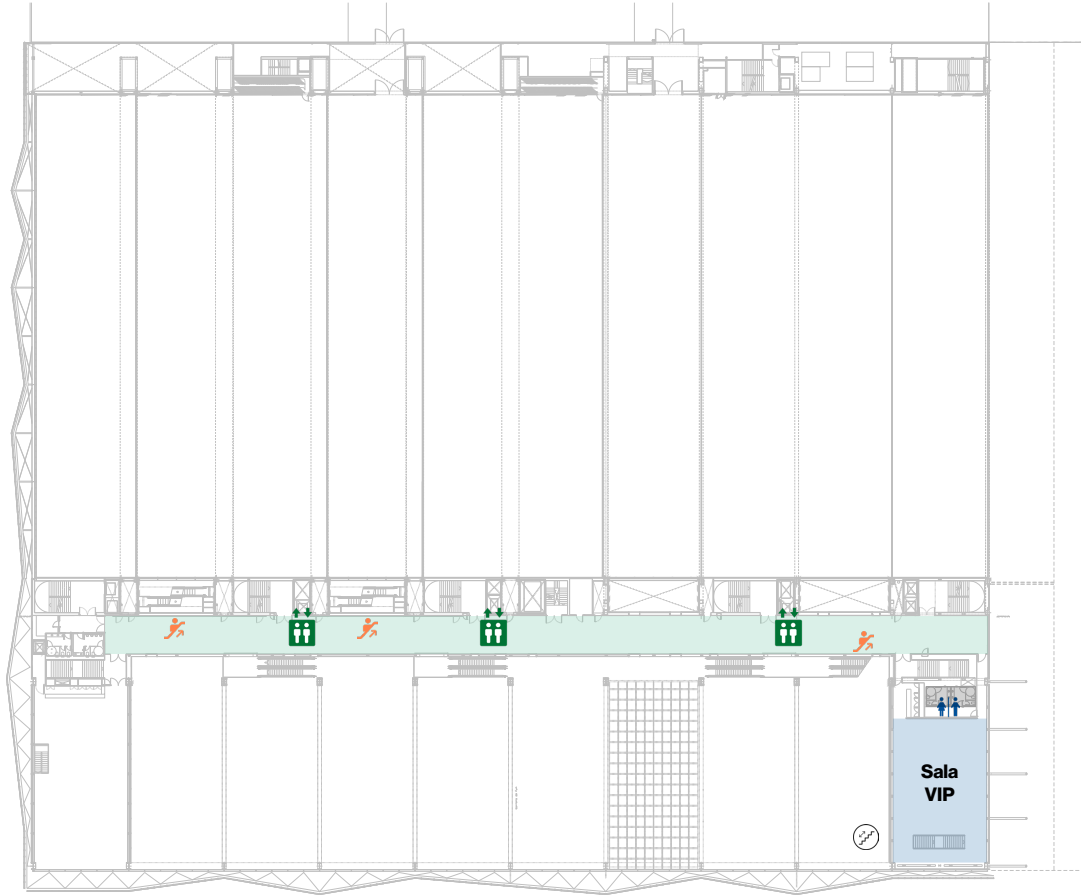

**Mezzanine M1**

Ascensor Lavabos Escales mecàniques

**M1**

	Dimensiones				Teatro	Escuela	Cabaret	Imperial	Forma U	Banquete		Bufé		Cóctel	Coffee Break	
	Área m <sup>2</sup>	sqft	Largo (m)	Ancho (m)	Alto (m)	Max	Max	06pax	Max	Max	10 pax	11 pax	10 pax	11 pax		
Foyer	832	8.956	138,80	6,00	2,55											
Sala VIP	320	3.444	23,00	14,70	2,60	209	104	72	48	50						