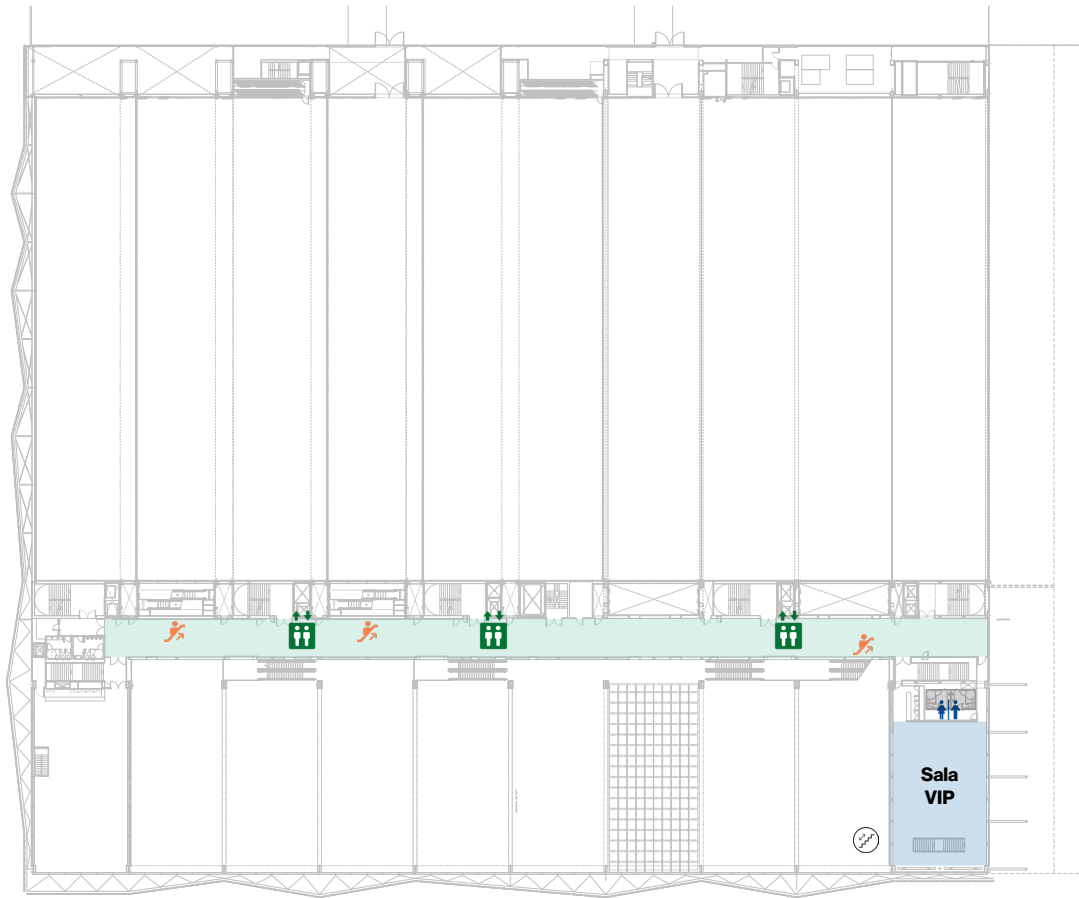

**Mezzanine M1**

 Ascensor 
  Lavabos 
  Escales mecàniques

**M1**

	Dimensions				Teatre	Escola	Cabaret	Imperial	Forma U	Banquet		Bufet		Còctel	Coffee Break	
	Àrea m <sup>2</sup>	sqft	Llargada (m)	Amplada (m)	Altura (m)	 Max	 Max	 06pax	 Max	 Max	 10 pax	 11 pax	 10 pax	 11 pax		
Foyer	832	8.956	138,80	6,00	2,55											
Sala VIP	320	3.444	23,00	14,70	2,60	209	104	72	48	50						