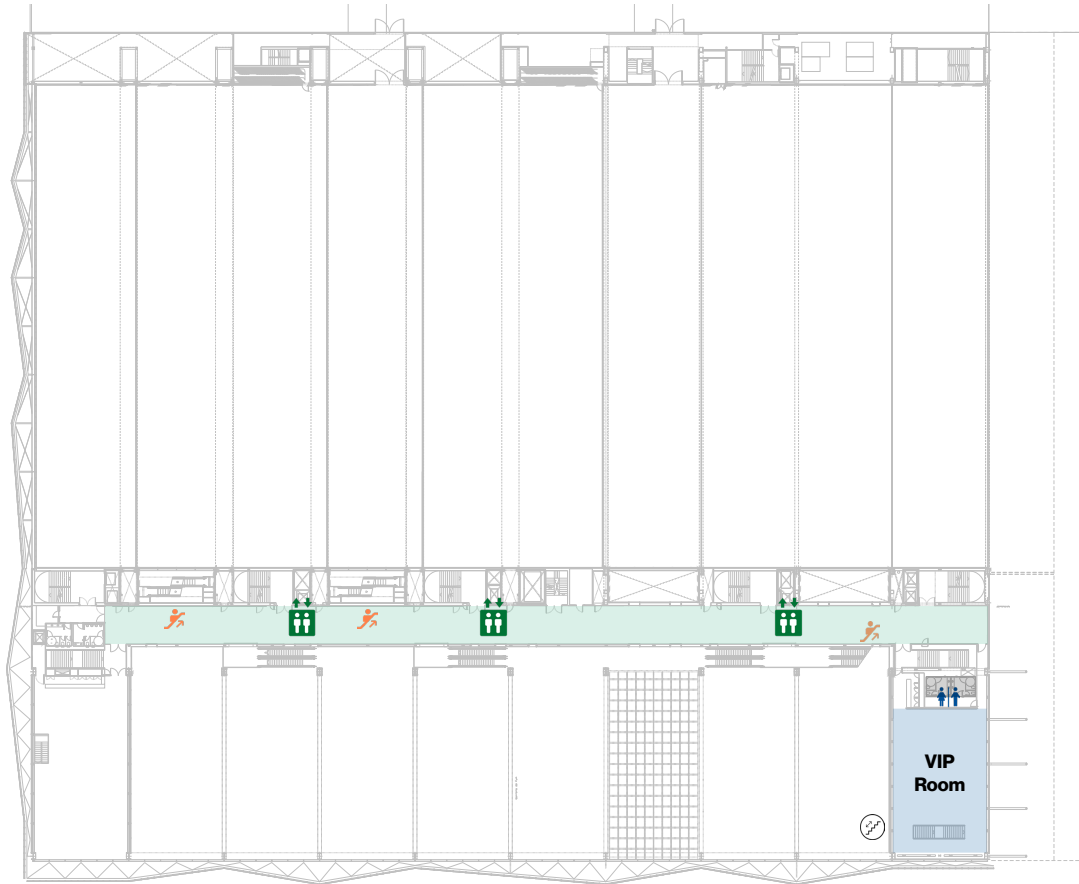

**Mezzanine M1**

**M1**

	Dimensions				Theater	Classroom	Cabaret	Boardroom	U-shape	Banquet		Buffet		Cocktail	Coffee Break
	Area m <sup>2</sup> sqft	Length (m)	Width (m)	Height (m)	Max	Max	06pax	Max	Max	10 pax    11 pax	10 pax    11 pax				
Foyer	832    8.956	138,80	6,00	2,55											
VIP Room	320    3.444	23,00	14,70	2,60	209	104	72	48	50						