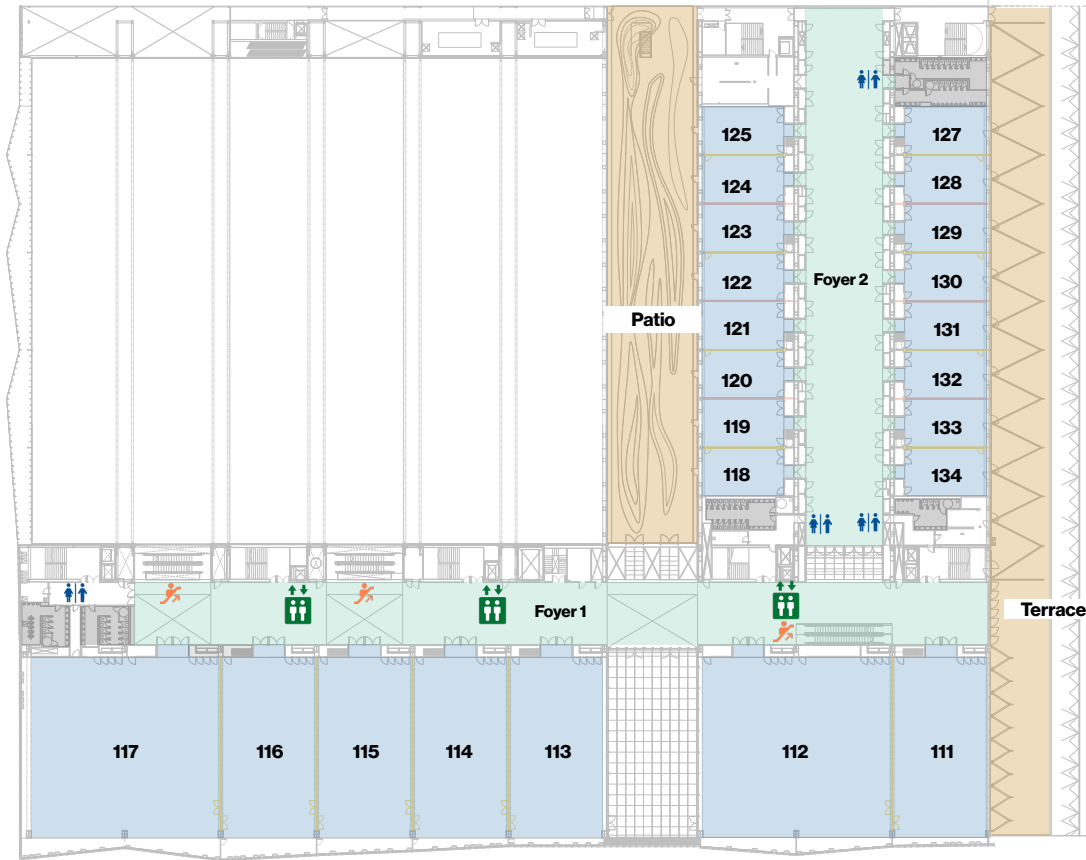

Level P1

Elevator WC Escalator

P1

	Dimensions				Theater	Classroom	Cabaret	Boardroom	U-shape	Banquet		Buffet		Cocktail	Coffee Break
	Area m² sqft	Length (m)	Width (m)	Height (m)	Max	Max	06pax	Max	Max	10 pax	11 pax	10 pax	11 pax		
MEETING ROOMS															
111	420 4.521	28,00	14,40	5,70	360	180	138		70	280	308	200	220	350	350
112	844 9.085	28,00	29,60	5,70	700	370	240		90	550	605	400	440	700	700
113	430 4.628	28,30	14,40	5,70	367	180	138		70	280	308	200	220	350	350
114	420 4.521	28,30	14,40	5,70	367	180	138		70	260	286	200	220	350	350
115	420 4.521	28,30	14,40	5,70	367	180	138		70	260	286	200	220	350	350
116	420 4.521	28,30	14,40	5,70	367	180	138		70	260	286	200	220	350	350
117	878 9.451	28,30	29,40	5,70	781	364	240		90	550	605	400	440	700	700
Foyer 1	1295 13.939	133,50	9,70	6,50/2,60										1200	1200
MAIN COMBINATIONS															
111+112	1274 13.713	28,00	44,40	5,70	1000	608	414			680	748	540	594	1000	1000
113+114+115+116+117	2.584 27.814	28,00	89,40	5,70	2.249	1.316									
OTHER COMBINATIONS															
113+114	837 9.009	28,00	29,60	5,70	740	372	240			550	605	400	440	800	800
113+114+115	1260 13.563	28,00	44,60	5,70	1101	602	408			830	913	640	704	1100	1100
113+114+115+116	1.684 18.126	28,00	59,60	5,70	1.468	840	576			1110	1.221	810	891	1.470	1.470
114+115	837 9.009	28,00	29,90	5,70	738	372	282			540	594	390	429	800	800
114+115+116	1.260 13.563	28,00	44,60	5,70	1101	602	408			830	913	630	693	1100	1100
114+115+116+117	2.089 22.486	28,00	74,60	5,70	1.882	1.078	744			1.390	1.529	1.050	1.155	1.900	1.900
115+116	837 9.012	28,00	29,90	5,70	740	372	240			540	594	390	429	800	800
115+116+117	1.669 17.963	28,00	59,60	5,70	1.515	840	576			1.110	1.221	810	891	1.500	1.500
116+117	1.249 13.442	28,00	44,60	5,70	1.150	602	408			830	913	640	704	1.100	1.100