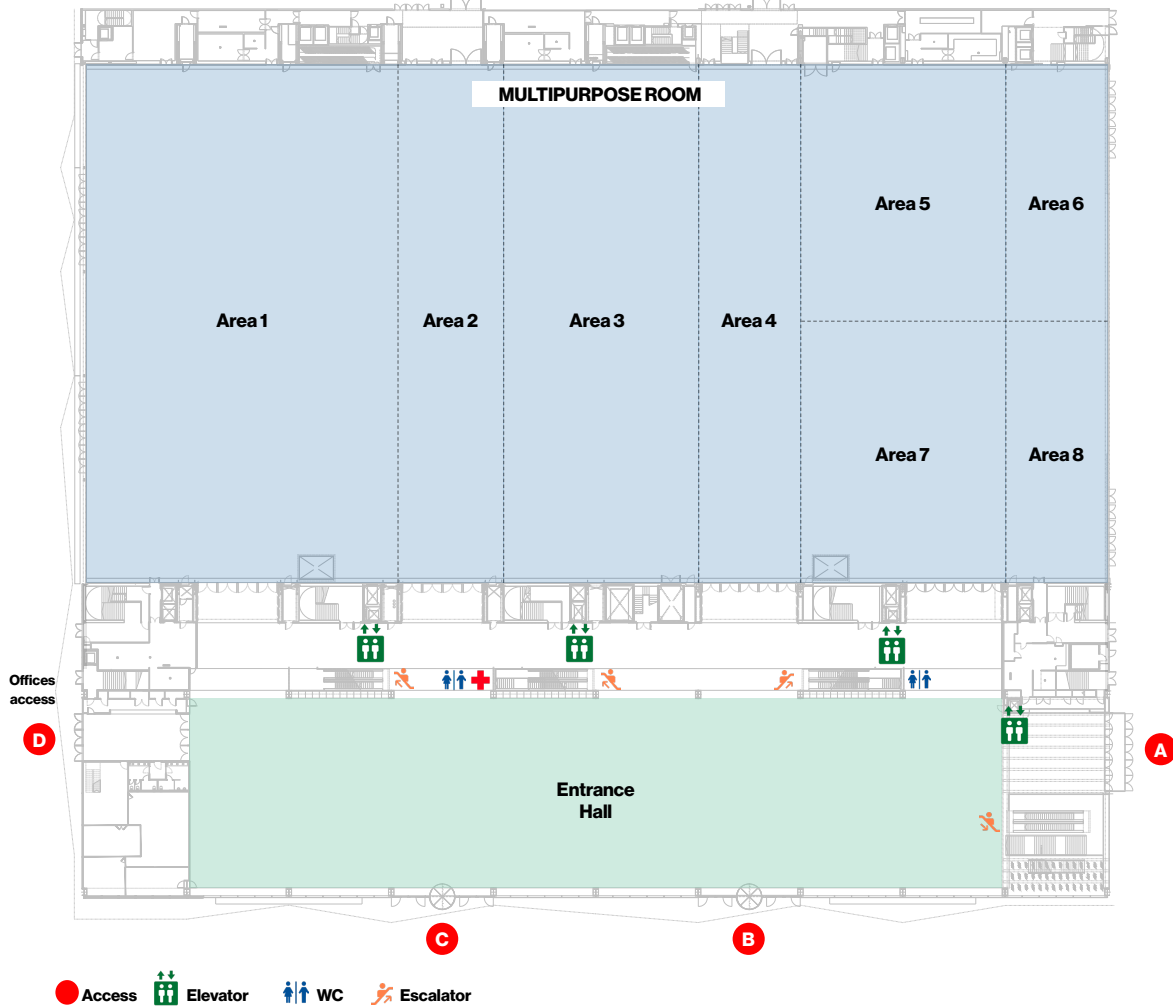

Level P0

P0

	Dimensions				Theater	Classroom	Cabaret	Boardroom	U-shape	Banquet	Buffet	Cocktail	Coffee Break		
	Area m ²	sqft	Length (m)	Width (m)	Height (m)	Max	Max	06pax	Max	10 pax 11 pax	10 pax 11 pax				
Entrance Hall	3.760	40.472	119,10	28,90	5,50/3,31										
MULTIPURPOSE ROOM															
Areas 1+2+3+4+5+6+7+8	11.340	122.063	149,70	75,90	11,50/5,70	10.000	7.016								
Area 1	3.476	37.415	45,80	75,90	11,50	3.738	1.896			2.060	2.266	1.690	1.859	3.000	3.000
Area 2	1.130	12.163	14,90	75,90	11,50	1.008	484			530	583	380	418	800	800
Area 3	2.175	23.412	28,70	75,90	11,50	2.256	1.012			1.290	1.419	950	1.045	2.000	2.000
Area 4	1.130	12.163	14,90	75,90	5,70	988	484			530	583	380	418	760	760
Area 5	1.133	12.196	29,90	37,90	5,70	600	492			630	693	450	495	600	600
Area 6	568	6.114	15,00	37,90	5,70	469	224			250	275	180	198	350	350
Area 7	1.133	12.196	29,90	37,90	5,70	1.038	484			610	671	440	484	980	980
Area 8	568	6.114	15,00	37,90	5,70	469	224			250	275	180	198	350	350
COMBINATIONS															
Areas 1+2	4.610	49.622	60,80	75,90	11,50	5.000	2.570			2.070	2.277	1.690	1.859	3.800	3.800
Areas 1+2+3	6.793	73.119	89,60	75,90	11,50	5.000	4.108			3.590	3.949	2.820	3.102	5.000	5.000
Areas 1+2+3+4	7.932	85.379	104,60	75,90	11,50/5,70	7.000	4.852			4.350	4.785	3.410	3.751	6.560	6.560
Areas 1+2+3+4+5+7	10.209	109.889	134,60	75,90	11,50/5,70	8.700	6.288			5.840	6.424	4.520	4.972	8.520	8.520
Areas 2+3	3.312	35.650	43,70	75,90	11,50	2.400	1.908			2.090	2.299	1.520	1.672	2.400	2.400
Areas 2+3+4	4.452	47.921	58,70	75,90	11,50	4.800	2.292			2.850	3.135	2.280	2.508	3.560	3.560
Areas 2+3+4+5+7	6.729	72.430	88,70	75,90	11,50/5,70	6.300	4.032			4.340	4.774	3.390	3.729	5.520	5.520
Areas 2+3+4+5+6+7+8	7.850	84.497	103,80	75,90	11,50/5,70	7.600	4.856								
Areas 3+4	3.314	35.672	43,70	75,90	11,50/5,70	2.600	1.908			2.090	2.299	1.520	1.672	2.600	2.600
Areas 3+4+5+7	5.591	60.181	73,70	75,90	11,50/5,70	5.200	3.404			3.580	3.938	2.820	3.102	4.720	4.720
Areas 3+4+5+6+7+8	6.712	72.247	88,80	75,90	11,50/5,70	5.700	3.924								
Areas 4+5+7	3.408	36.683	44,90	75,90	5,70	3.800	1.896			2.060	2.266	1.700	1.870	2.720	2.720
Areas 4+5+6+7+8	4.530	48.761	60,10	75,90	5,70	5.290	2.598			2.820	3.102	2.270	2.497	3.420	3.420
Areas 5+6	1.693	18.223	45,00	37,90	5,70	1.500	828			990	1.089	810	891	1.330	1.330
Areas 5+7	2.269	24.423	29,90	75,90	5,70	2.358	1.132			1.310	1.441	940	1.034	1.960	1.960
Areas 5+6+7+8	3.390	36.490	45,00	75,90	5,70	3.678	1.898			2.070	2.277	1.690	1.859	2.660	2.660
Areas 7+8	1.700	18.299	45,00	37,90	5,70	1.588	818			970	1.067	790	869	1.330	1.330