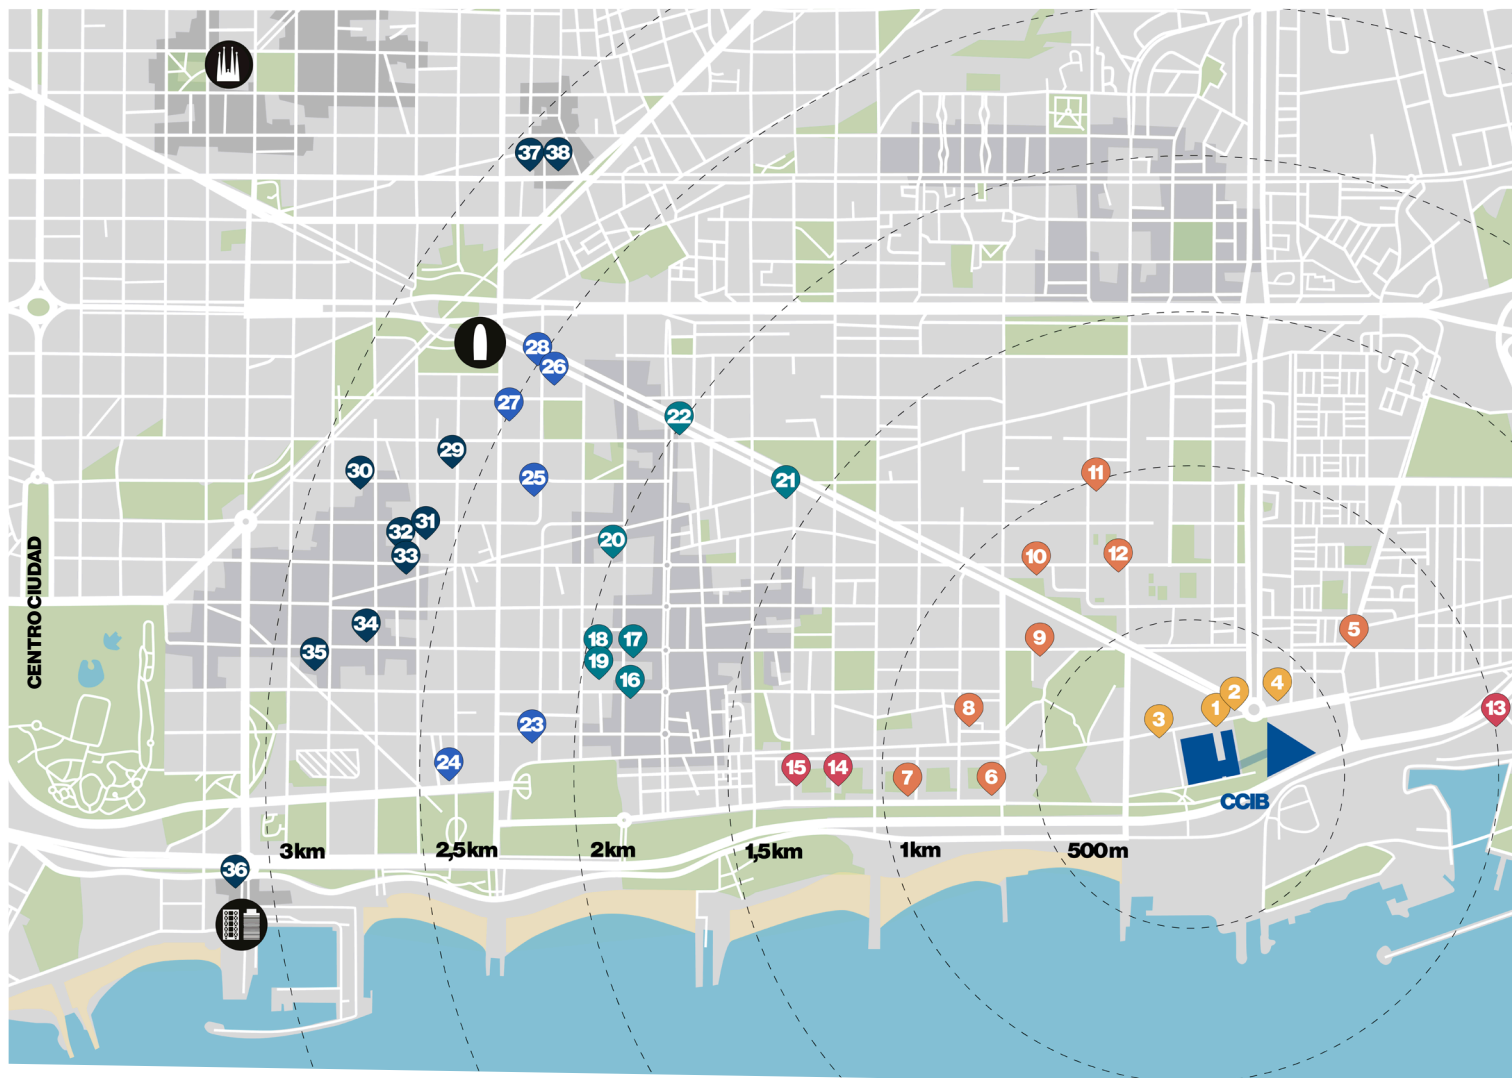

# Hoteles alrededor del CCIB

Barcelona cuenta con más de 80.000 plazas hoteleras repartidas en más de 500 hoteles de distintas categorías por toda la ciudad. Alrededor del CCIB podemos encontrar una amplia oferta con **más de 4.500 habitaciones** en hoteles de hasta 5 estrellas.

<b>↑ 5 min</b>		
1. AC Hotel Barcelona Forum	****	368
2. Barcelona Princess	****	363
3. Hilton Diagonal Mar Barcelona	****	433
4. Hotel SB Diagonal Zero Barcelona	****	262
<b>↑ 10 min    ⌚ 5 min</b>		
5. TEMBO Barcelona	****	280
6. Best Front Maritim	****	177
7. Occidental Atenea Mar	****	191
8. Attica21 Barcelona Mar	****	75
9. Vincii Maritimo	****	144
10. Hotel Bestprice Diagonal	*	32
11. Hotel Barcelona Condal Mar affiliated by Meliá	****	178
12. Hotel Vincii Bit	****	177
<b>↑ 15 min    ⌚ 5 min</b>		
13. SLS Barcelona (Coming Soon)	****	471
14. Hesperia del Mar	****	84
15. Eurohotel Diagonal Port	****	115
<b>↑ 20 min    ⌚ 8 min</b>		
16. lunion Barcelona	****	224
17. Travelodge Barcelona Poblenou	*	250
18. Paxton Barcelona	****	153
19. Acta Voraport	**	313
20. Holiday Inn Express Barcelona - City 22@	***	186
21. Meliá Barcelona Sky	****	162
22. Four Points by Sheraton Barcelona Diagonal	****	154
<b>↑ 30 min    ⌚ 10 min</b>		
23. Hotel 4 Barcelona	****	142
24. Hotel SB Icaria Barcelona	****	180
25. Hotel Ibis Pl. Glories 22@	**	147
26. Novotel Barcelona City	****	264
27. Hotel SB Glow	****	235
28. The Hoxton, Poblenou	****	240
<b>↑ 40 min    ⌚ 13 min</b>		
29. ZT The Golden Hotel Barcelona	****	158
30. Capri by Fraser Barcelona	****	97
31. NH Barcelona Diagonal Center	***	129
32. Hotel & Spa Villa Olímpic@ Suites	****	150
33. Sallés Hotel Pere IV	****	195
34. Ibis Styles Barcelona City Bogatell	**	213
35. H10 Marina Barcelona	****	235
36. Hotel Arts Barcelona	*****	483
37. Catalonia Albeniz	***	47
38. Catalonia Sagrada Família	***	205