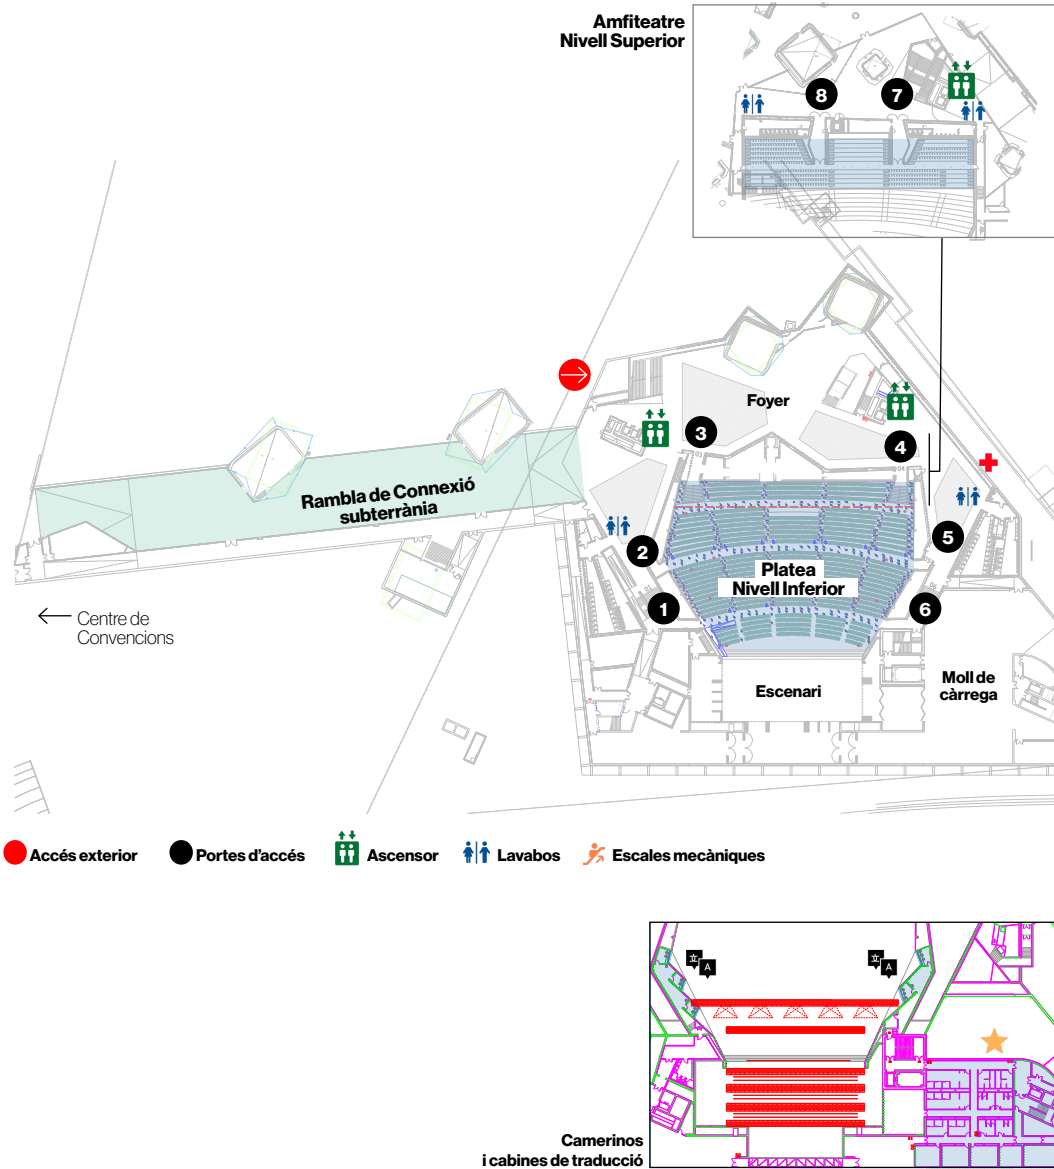

Nivell inferior i superior
Rambla de Connexió

Auditori

	Dimensions				Teatre	Escola	Cabaret	Imperial	Forma U	Banquet		Bufet		Còctel	Coffee Break	
	Àrea m ²	Àrea sqft	Llargada (m)	Amplada (m)	Altura (m)	Max	Max	06pax	Max	Max	10 pax	11 pax	10 pax	11 pax		
Auditori	7.632	82.150				3.084										
Platea (Àrea de Butaques)	2.072	22.303				2.341+12										
Amfiteatre (Àrea de Butaques)	501	5.393				743										
Escenari (no inclou Backstage)	420	4.521	30,00	13,97	14,20											
Foyer	1.890	20.338												1100	1100	
Rambla de Connexió	1.820	19.590	116,80	15,60	2,40/3,20									1100	1100	