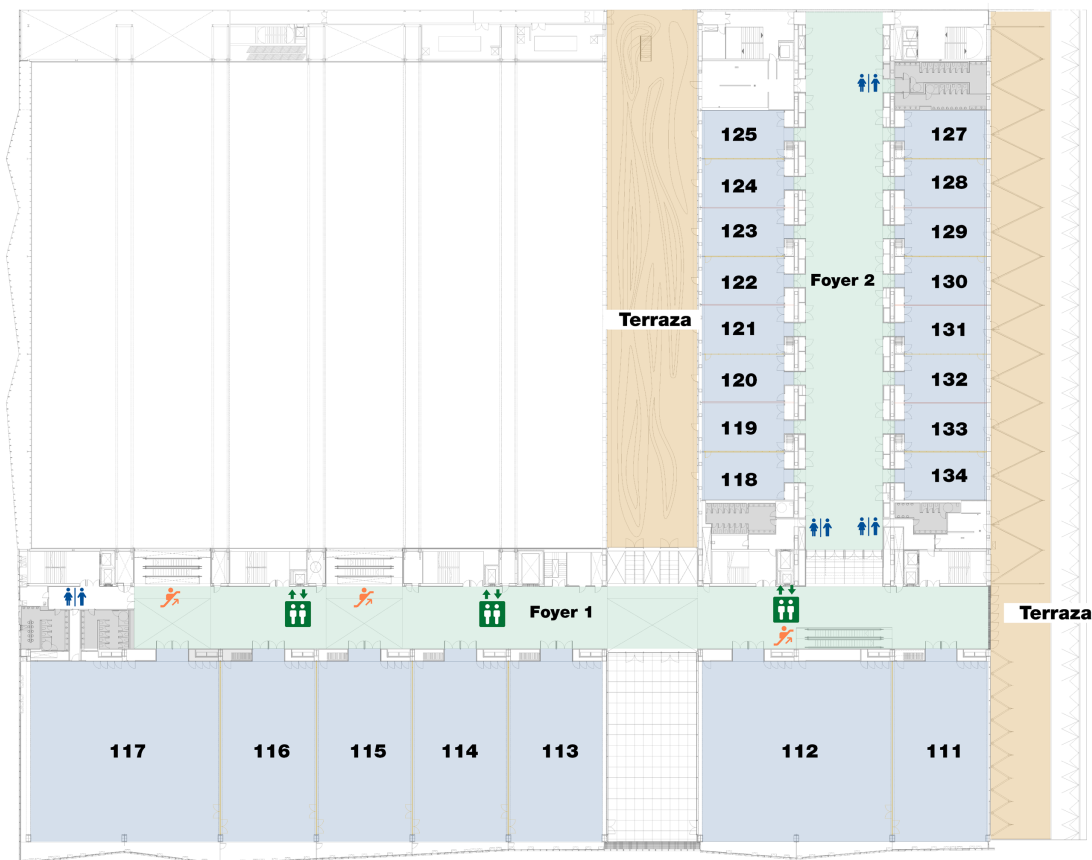

Planta P1

Ascensor
 Lavabos
 Escaleras mecánicas

P1

	Dimensiones				Teatro	Escuela	Cabaret	Imperial	Forma U	Banquete		Bufé		Cóctel	Coffee Break	
	Área m ²	sqft	Largo (m)	Ancho (m)	Alto (m)	Max	Max	06pax	Max	Max	10 pax	11 pax	10 pax	11 pax		
SALAS DE REUNIONES																
111	420	4.521	28,00	14,40	5,70	360	180	138		70	280	308	200	220	350	350
112	844	9.085	28,00	29,60	5,70	700	370	240		90	550	605	400	440	700	700
113	430	4.628	28,30	14,40	5,70	367	180	138		70	280	308	200	220	350	350
114	420	4.521	28,30	14,40	5,70	367	180	138		70	260	286	200	220	350	350
115	420	4.521	28,30	14,40	5,70	367	180	138		70	260	286	200	220	350	350
116	420	4.521	28,30	14,40	5,70	367	180	138		70	260	286	200	220	350	350
117	878	9.451	28,30	29,40	5,70	781	364	240		90	550	605	400	440	700	700
Foyer 1	1.295	13.939	133,50	9,70	6,50/2,60										1.200	1.200
PRINCIPALES COMBINACIONES																
111+112	1.274	13.713	28,00	44,40	5,70	1.000	608	414			680	748	540	594	1.000	1.000
113+114+115+116+117	2.584	27.814	28,00	89,40	5,70	2.249	1.316									
OTRAS COMBINACIONES																
113+114	837	9.009	28,00	29,60	5,70	740	372	240			550	605	400	440	800	800
113+114+115	1.260	13.563	28,00	44,60	5,70	1.101	602	408			830	913	640	704	1.100	1.100
113+114+115+116	1.684	18.126	28,00	59,60	5,70	1.468	840	576			1.110	1.221	810	891	1.470	1.470
114+115	837	9.009	28,00	29,90	5,70	738	372	282			540	594	390	429	800	800
114+115+116	1.260	13.563	28,00	44,60	5,70	1.101	602	408			830	913	630	693	1.100	1.100
114+115+116+117	2.089	22.486	28,00	74,60	5,70	1.882	1.078	744			1.390	1.529	1.050	1.155	1.900	1.900
115+116	837	9.012	28,00	29,90	5,70	740	372	240			540	594	390	429	800	800
115+116+117	1.669	17.963	28,00	59,60	5,70	1.515	840	576			1.110	1.221	810	891	1.500	1.500
116+117	1.249	13.442	28,00	44,60	5,70	1.150	602	408			830	913	640	704	1.100	1.100
SALAS BICOLOR																
118	96	1.033	12,80	7,50	3,70	85	40	24	28	20	60	66	40	44	80	80
119	96	1.033	12,80	7,50	3,70	85	40	24	28	20	60	66	40	44	80	80
120	96	1.033	12,80	7,50	3,70	85	40	24	28	20	60	66	40	44	80	80
121	96	1.033	12,80	7,50	3,70	85	40	24	28	20	60	66	40	44	80	80
122	96	1.033	12,80	7,50	3,70	85	40	24	28	20	60	66	40	44	80	80
123	96	1.033	12,80	7,50	3,70	85	40	24	28	20	60	66	40	44	80	80