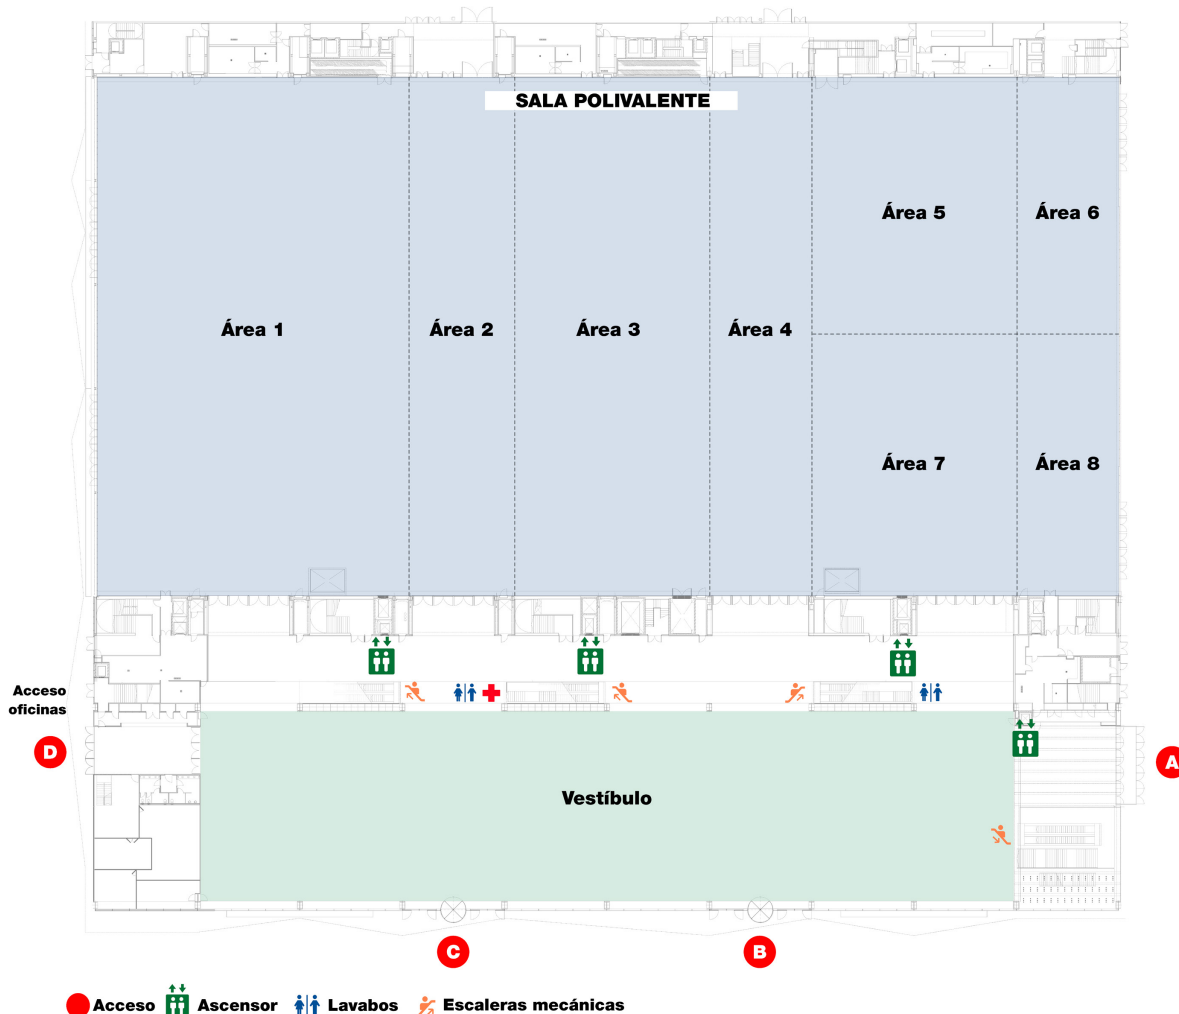

Planta P0

● Acceso Ascensor Lavabos Escaleras mecánicas

P0

	Dimensiones				Teatro	Escuela	Cabaret	Imperial	Forma U	Banquete		Bufé		Cóctel	Coffee Break	
	Área m <sup>2</sup>	Área sqft	Largo (m)	Ancho (m)	Alto (m)	Max	Max	06pax	Max	Max	10 pax	11 pax	10 pax	11 pax		
Vestibulo	3.760	40.472	119,10	28,90	5,50/3,31											
SALA POLIVALENTE																
Áreas 1+2+3+4+5+6+7+8	11.340	122.063	149,70	75,90	11,50/5,70	10.000	7.016									
Área 1	3.476	37.415	45,80	75,90	11,50	3.738	1.896				2.060	2.266	1.690	1.859	3.000	3.000
Área 2	1.130	12.163	14,90	75,90	11,50	1.008	484				530	583	380	418	800	800
Área 3	2.175	23.412	28,70	75,90	11,50	2.256	1.012				1.290	1.419	950	1.045	2.000	2.000
Área 4	1.130	12.163	14,90	75,90	5,70	988	484				530	583	380	418	760	760
Área 5	1.133	12.196	29,90	37,90	5,70	600	492				630	693	450	495	600	600
Área 6	568	6.114	15,00	37,90	5,70	469	224				250	275	180	198	350	350
Área 7	1.133	12.196	29,90	37,90	5,70	1.038	484				610	671	440	484	980	980
Área 8	568	6.114	15,00	37,90	5,70	469	224				250	275	180	198	350	350
COMBINACIONES																
Áreas 1+2	4.610	49.622	60,80	75,90	11,50	5.000	2.570				2.070	2.277	1.690	1.859	3.800	3.800
Áreas 1+2+3	6.793	73.119	89,60	75,90	11,50	5.000	4.108				3.590	3.949	2.820	3.102	5.000	5.000
Áreas 1+2+3+4	7.932	85.379	104,60	75,90	11,50/5,70	7.000	4.852				4.350	4.785	3.410	3.751	6.560	6.560
Áreas 1+2+3+4+5+7	10.209	109.889	134,60	75,90	11,50/5,70	8.700	6.288				5.840	6.424	4.520	4.972	8.520	8.520
Áreas 2+3	3.312	35.650	43,70	75,90	11,50	2.400	1.908				2.090	2.299	1.520	1.672	2.400	2.400
Áreas 2+3+4	4.452	47.921	58,70	75,90	11,50	4.800	2.292				2.850	3.135	2.280	2.508	3.560	3.560
Áreas 2+3+4+5+7	6.729	72.430	88,70	75,90	11,50/5,70	6.300	4.032				4.340	4.774	3.390	3.729	5.520	5.520
Áreas 2+3+4+5+6+7+8	7.850	84.497	103,80	75,90	11,50/5,70	7.600	4.856									
Áreas 3+4	3.314	35.672	43,70	75,90	11,50/5,70	2.600	1.908				2.090	2.299	1.520	1.672	2.600	2.600
Áreas 3+4+5+7	5.591	60.181	73,70	75,90	11,50/5,70	5.200	3.404				3.580	3.938	2.820	3.102	4.720	4.720
Áreas 3+4+5+6+7+8	6.712	72.247	88,80	75,90	11,50/5,70	5.700	3.924									
Áreas 4+5+7	3.408	36.683	44,90	75,90	5,70	3.800	1.896				2.060	2.266	1.700	1.870	2.720	2.720
Áreas 4+5+6+7+8	4.530	48.761	60,10	75,90	5,70	5.290	2.598				2.820	3.102	2.270	2.497	3.420	3.420
Áreas 5+6	1.693	18.223	45,00	37,90	5,70	1.500	828				990	1.089	810	891	1.330	1.330
Áreas 5+7	2.269	24.423	29,90	75,90	5,70	2.358	1.132				1.310	1.441	940	1.034	1.960	1.960
Áreas 5+6+7+8	3.390	36.490	45,00	75,90	5,70	3.678	1.898				2.070	2.277	1.690	1.859	2.660	2.660
Áreas 7+8	1.700	18.299	45,00	37,90	5,70	1.588	818				970	1.067	790	869	1.330	1.330