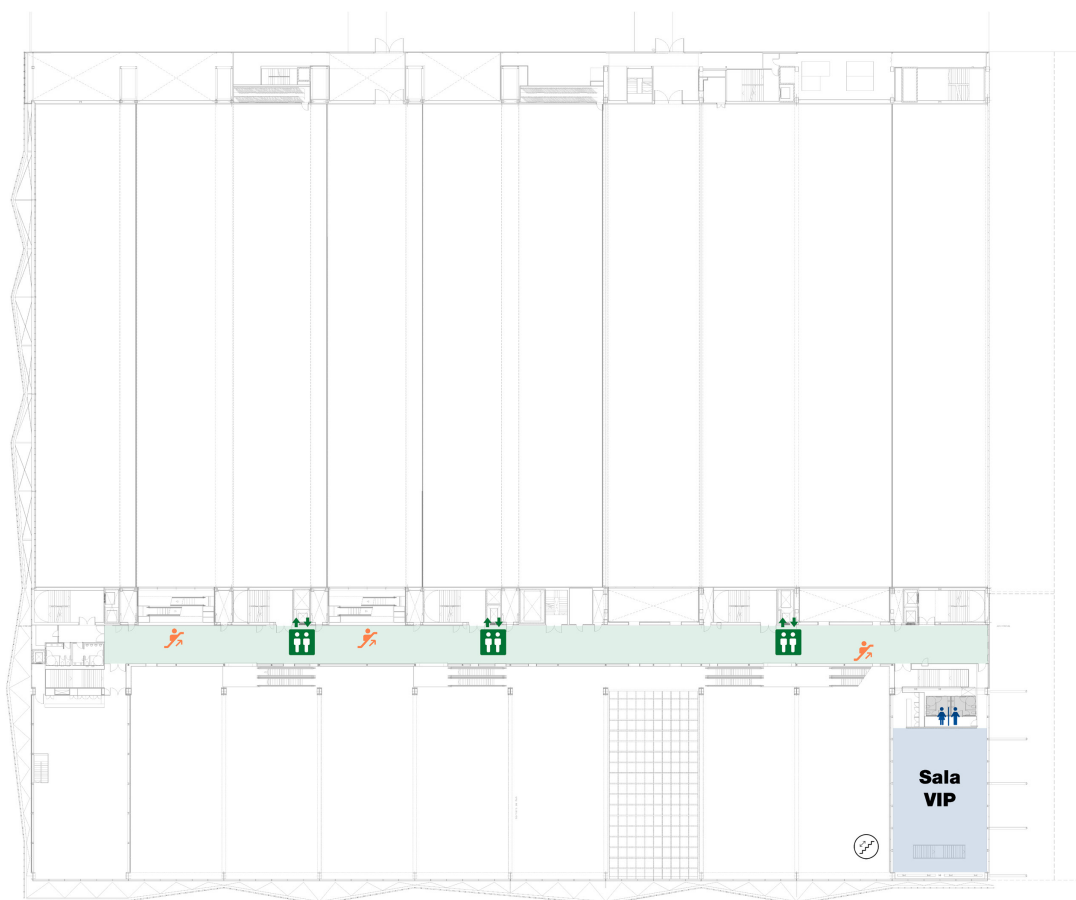

Mezzanine M1

 Ascensor  Lavabos  Escaleras mecánicas

M1

	Dimensiones				Teatro	Escuela	Cabaret	Imperial	Forma U	Banquete		Bufé		Cóctel	Coffee Break
	Área m ² sqft	Largo (m)	Ancho (m)	Alto (m)	 Max	 Max	 06pax	 Max	 Max	 10 pax	 11 pax	 10 pax	 11 pax		
Foyer	832 8.956	138,80	6,00	2,55											
Sala VIP	320 3.444	23,00	14,70	2,60	209	104	72	48	50						