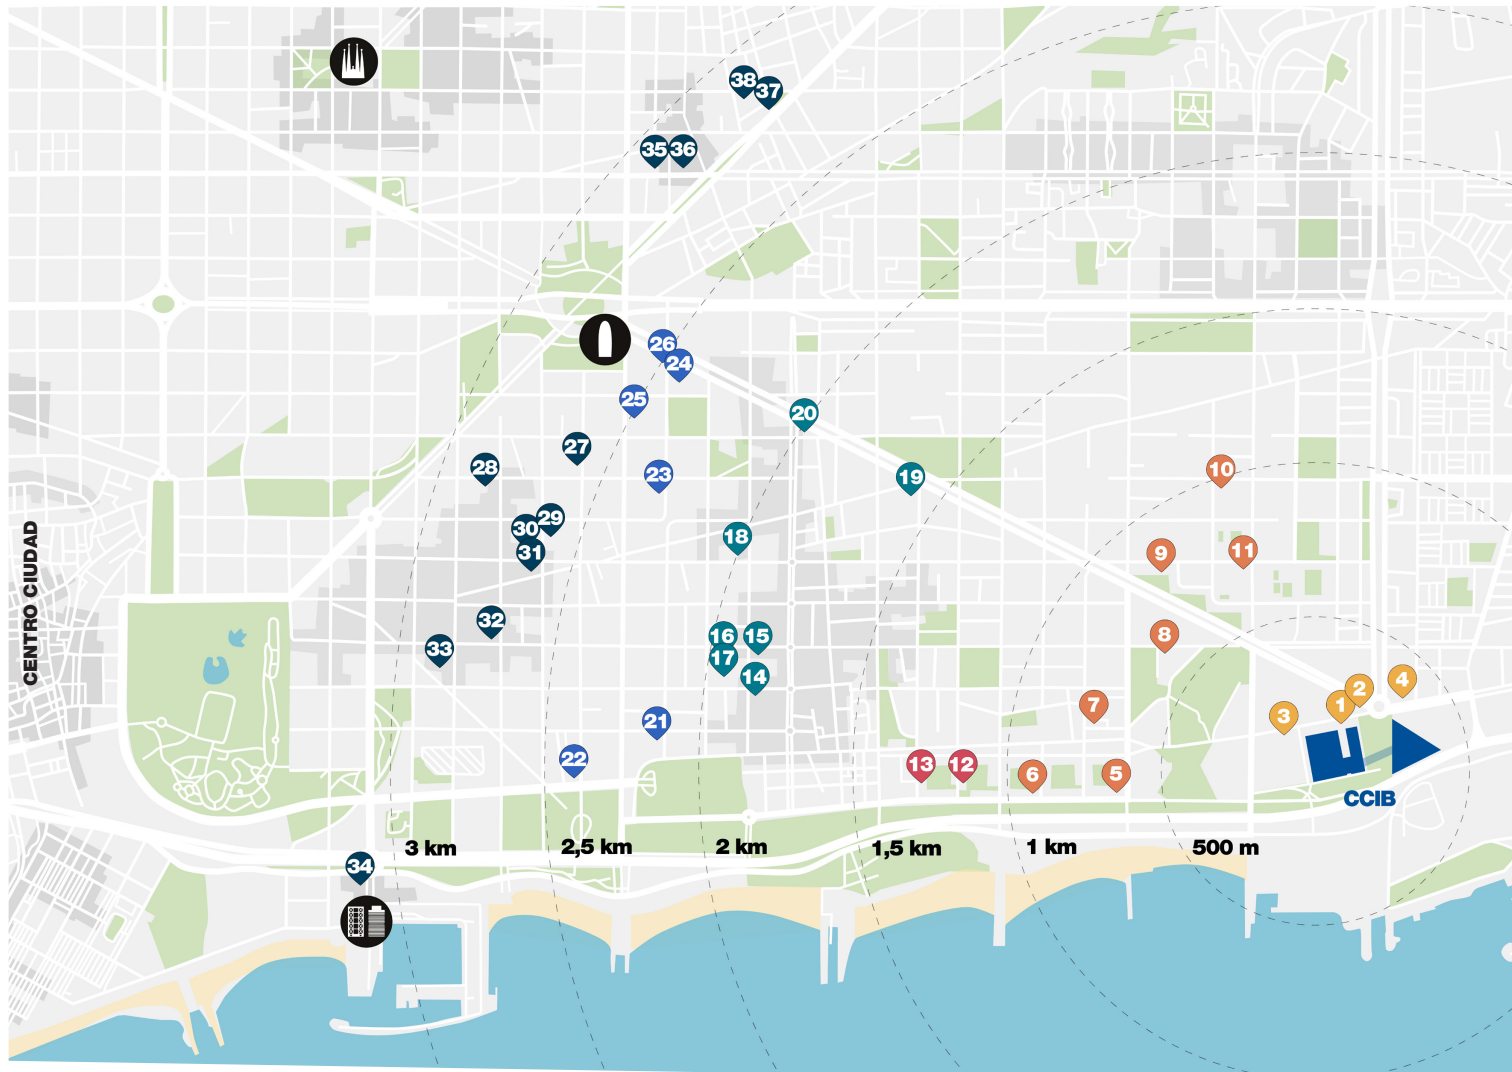

# Hoteles alrededor del CCIB

**Barcelona** cuenta con más de 80.000 plazas hoteleras repartidas en más de 500 hoteles de distintas categorías por toda la ciudad. Alrededor del CCIB podemos encontrar una amplia oferta con **más de 4.500 habitaciones** en hoteles de hasta 5 estrellas.

## ⬆ 10 min 🚗 5 min

5. Best Front Maritim	****	177
6. Occidental Atenea Mar	****	191
7. Attica21 Barcelona Mar	****	75
8. Vincci Marítimo	****	144
9. Hotel Bestprice Diagonal	*	32
10. Hotel Barcelona Condal Mar affiliated by Meliá	****	178
11. Hotel Vincii Bit	****	177

## ⬆ 15 min 🚗 5 min

12. Hesperia del Mar	****	84
13. Eurohotel Diagonal Port	****	115

## ⬆ 20 min 🚗 8 min

14. Ilunion Barcelona	****	224
15. Travelodge Barcelona Poblenou	*	250
16. Paxton Barcelona	****	153
17. Acta Voraport	**	313
18. Holiday Inn Express Barcelona - City 22@	***	186
19. Meliá Barcelona Sky	****	162
20. Four Points by Sheraton Barcelona Diagonal	***	154