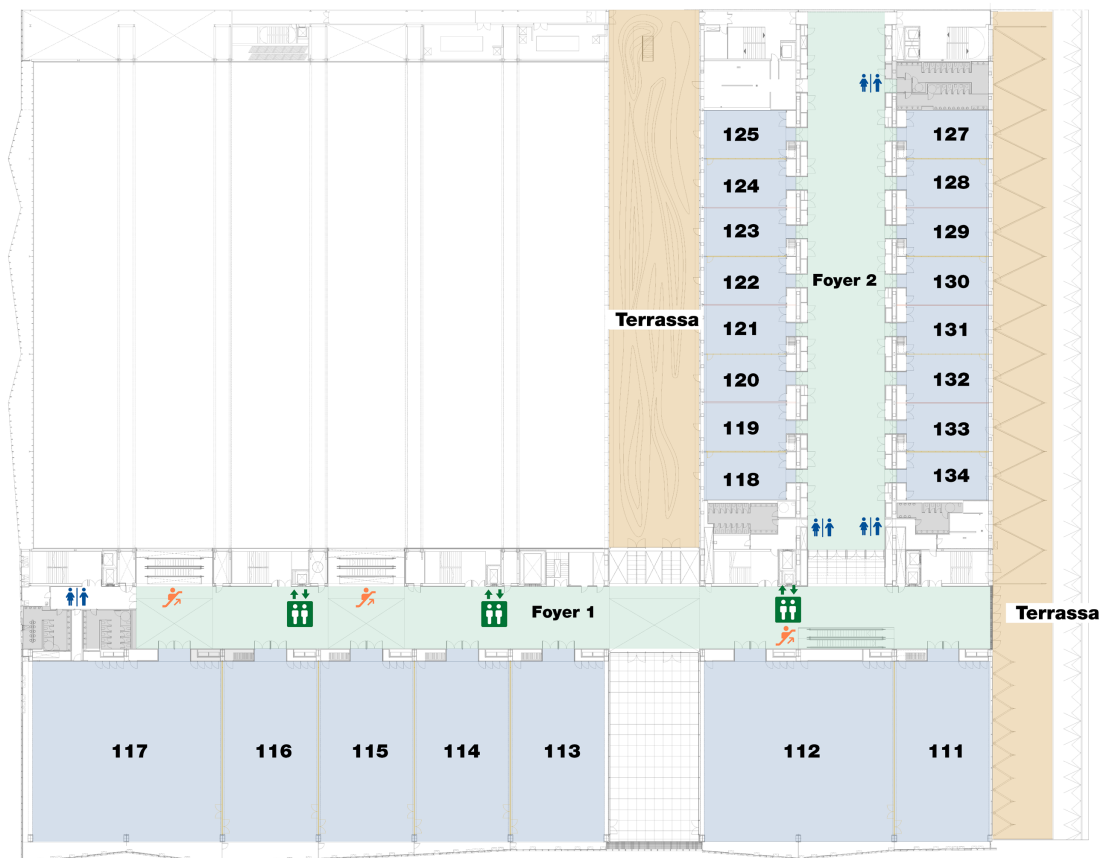

Planta P1

Ascensor Lavabos Escales mecàniques

P1

	Dimensions				Teatre	Escola	Cabaret	Imperial	Forma U	Banquet		Bufet		Còctel	Coffee Break	
	Àrea m²	sqft	Llargada (m)	Amplada (m)	Altura (m)	Max	Max	06pax	Max	Max	10 pax	11 pax	10 pax	11 pax		
SALES DE REUNIONS																
111	420	4.521	28,00	14,40	5,70	360	180	138		70	280	308	200	220	350	350
112	844	9.085	28,00	29,60	5,70	700	370	240		90	550	605	400	440	700	700
113	430	4.628	28,30	14,40	5,70	367	180	138		70	280	308	200	220	350	350
114	420	4.521	28,30	14,40	5,70	367	180	138		70	260	286	200	220	350	350
115	420	4.521	28,30	14,40	5,70	367	180	138		70	260	286	200	220	350	350
116	420	4.521	28,30	14,40	5,70	367	180	138		70	260	286	200	220	350	350
117	878	9.451	28,30	29,40	5,70	781	364	240		90	550	605	400	440	700	700
Foyer 1	1.295	13.939	133,50	9,70	6,50/2,60										1.200	1.200
PRINCIPALS COMBINACIONS																
111+112	1.274	13.713	28,00	44,40	5,70	1.000	608	414			680	748	540	594	1.000	1.000
113+114+115+116+117	2.584	27.814	28,00	89,40	5,70	2.249	1.316									
ALTRES COMBINACIONS																
113+114	837	9.009	28,00	29,60	5,70	740	372	240			550	605	400	440	800	800
113+114+115	1.260	13.563	28,00	44,60	5,70	1.101	602	408			830	913	640	704	1.100	1.100
113+114+115+116	1.684	18.126	28,00	59,60	5,70	1.468	840	576			1.110	1.221	810	891	1.470	1.470
114+115	837	9.009	28,00	29,90	5,70	738	372	282			540	594	390	429	800	800
114+115+116	1.260	13.563	28,00	44,60	5,70	1.101	602	408			830	913	630	693	1.100	1.100
114+115+116+117	2.089	22.486	28,00	74,60	5,70	1.882	1.078	744			1.390	1.529	1.050	1.155	1.900	1.900
115+116	837	9.012	28,00	29,90	5,70	740	372	240			540	594	390	429	800	800
115+116+117	1.669	17.963	28,00	59,60	5,70	1.515	840	576			1.110	1.221	810	891	1.500	1.500
116+117	1.249	13.442	28,00	44,60	5,70	1.150	602	408			830	913	640	704	1.100	1.100
SALES BICOLOR																
118	96	1.033	12,80	7,50	3,70	85	40	24	28	20	60	66	40	44	80	80
119	96	1.033	12,80	7,50	3,70	85	40	24	28	20	60	66	40	44	80	80
120	96	1.033	12,80	7,50	3,70	85	40	24	28	20	60	66	40	44	80	80
121	96	1.033	12,80	7,50	3,70	85	40	24	28	20	60	66	40	44	80	80
122	96	1.033	12,80	7,50	3,70	85	40	24	28	20	60	66	40	44	80	80
123	96	1.033	12,80	7,50	3,70	85	40	24	28	20	60	66	40	44	80	80