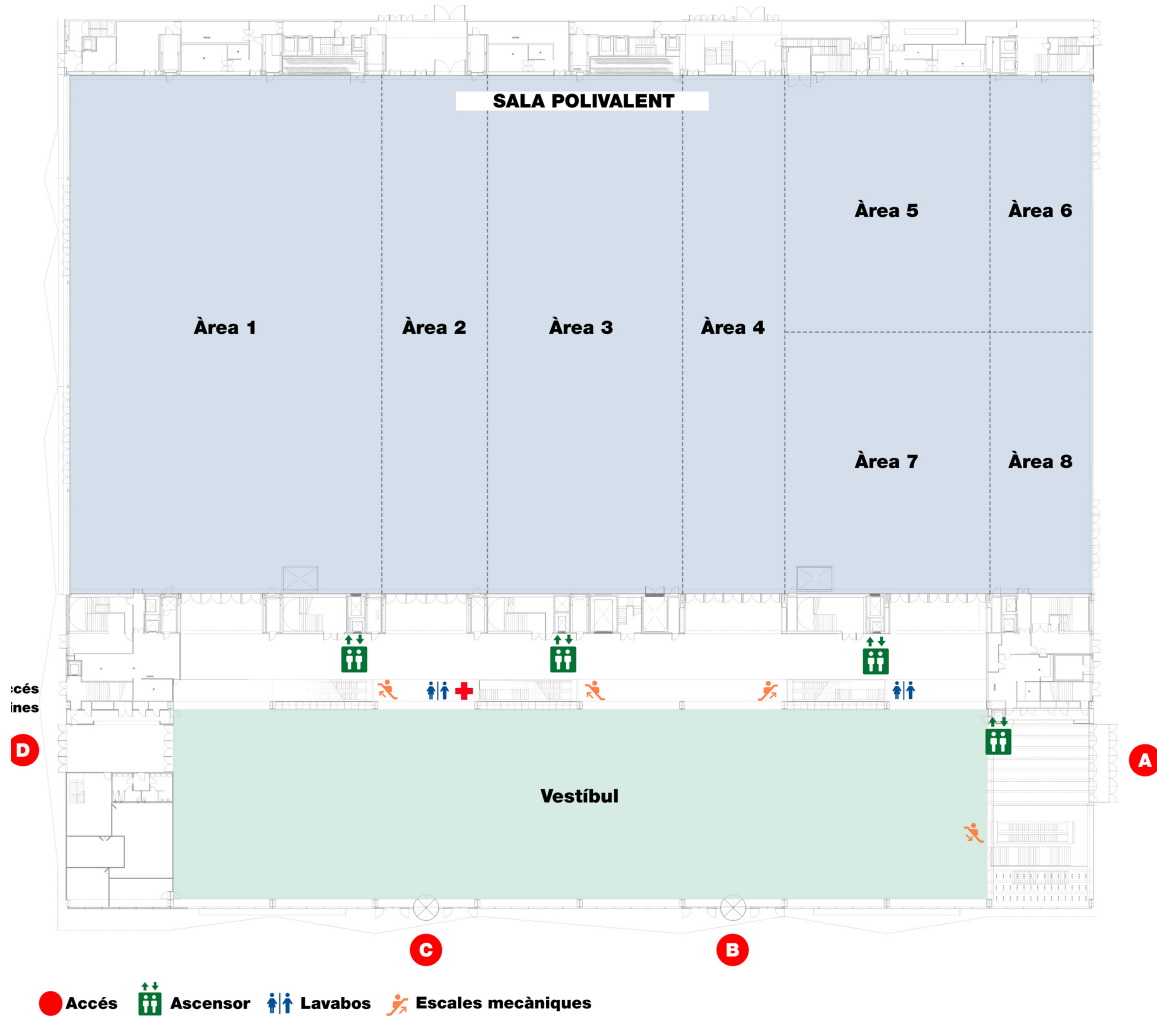

Planta P0

P0

	Dimensions				Teatre	Escola	Cabaret	Imperial	Forma U	Banquet		Bufet		Còctel	Coffee Break	
	Àrea m ²	sqft	Llargada (m)	Amplada (m)	Altura (m)	Max	Max	06pax	Max	Max	10 pax	11 pax	10 pax	11 pax		
Vestíbul	3.760	40.472	119,10	28,90	5,50/3,31											
SALA POLIVALENT																
Àrees 1+2+3+4+5+6+7+8	11.340	122.063	149,70	75,90	11,50/5,70	10.000	7.016									
Àrea 1	3.476	37.415	45,80	75,90	11,50	3.738	1.896				2.060	2.266	1.690	1.859	3.000	3.000
Àrea 2	1.130	12.163	14,90	75,90	11,50	1.008	484				530	583	380	418	800	800
Àrea 3	2.175	23.412	28,70	75,90	11,50	2.256	1.012				1.290	1.419	950	1.045	2.000	2.000
Àrea 4	1.130	12.163	14,90	75,90	5,70	988	484				530	583	380	418	760	760
Àrea 5	1.133	12.196	29,90	37,90	5,70	600	492				630	693	450	495	600	600
Àrea 6	568	6.114	15,00	37,90	5,70	469	224				250	275	180	198	350	350
Àrea 7	1.133	12.196	29,90	37,90	5,70	1.038	484				610	671	440	484	980	980
Àrea 8	568	6.114	15,00	37,90	5,70	469	224				250	275	180	198	350	350
COMBINACIONS																
Àrees 1+2	4.610	49.622	60,80	75,90	11,50	5.000	2.570				2.070	2.277	1.690	1.859	3.800	3.800
Àrees 1+2+3	6.793	73.119	89,60	75,90	11,50	5.000	4.108				3.590	3.949	2.820	3.102	5.000	5.000
Àrees 1+2+3+4	7.932	85.379	104,60	75,90	11,50/5,70	7.000	4.852				4.350	4.785	3.410	3.751	6.560	6.560
Àrees 1+2+3+4+5+7	10.209	109.889	134,60	75,90	11,50/5,70	8.700	6.288				5.840	6.424	4.520	4.972	8.520	8.520
Àrees 2+3	3.312	35.650	43,70	75,90	11,50	2.400	1.908				2.090	2.299	1.520	1.672	2.400	2.400
Àrees 2+3+4	4.452	47.921	58,70	75,90	11,50	4.800	2.292				2.850	3.135	2.280	2.508	3.560	3.560
Àrees 2+3+4+5+7	6.729	72.430	88,70	75,90	11,50/5,70	6.300	4.032				4.340	4.774	3.390	3.729	5.520	5.520
Àrees 2+3+4+5+6+7+8	7.850	84.497	103,80	75,90	11,50/5,70	7.600	4.856									
Àrees 3+4	3.314	35.672	43,70	75,90	11,50/5,70	2.600	1.908				2.090	2.299	1.520	1.672	2.600	2.600
Àrees 3+4+5+7	5.591	60.181	73,70	75,90	11,50/5,70	5.200	3.404				3.580	3.938	2.820	3.102	4.720	4.720
Àrees 3+4+5+6+7+8	6.712	72.247	88,80	75,90	11,50/5,70	5.700	3.924									
Àrees 4+5+7	3.408	36.683	44,90	75,90	5,70	3.800	1.896				2.060	2.266	1.700	1.870	2.720	2.720
Àrees 4+5+6+7+8	4.530	48.761	60,10	75,90	5,70	5.290	2.598				2.820	3.102	2.270	2.497	3.420	3.420
Àrees 5+6	1.693	18.223	45,00	37,90	5,70	1.500	828				990	1.089	810	891	1.330	1.330
Àrees 5+7	2.269	24.423	29,90	75,90	5,70	2.358	1.132				1.310	1.441	940	1.034	1.960	1.960
Àrees 5+6+7+8	3.390	36.490	45,00	75,90	5,70	3.678	1.898				2.070	2.277	1.690	1.859	2.660	2.660
Àrees 7+8	1.700	18.299	45,00	37,90	5,70	1.588	818				970	1.067	790	869	1.330	1.330