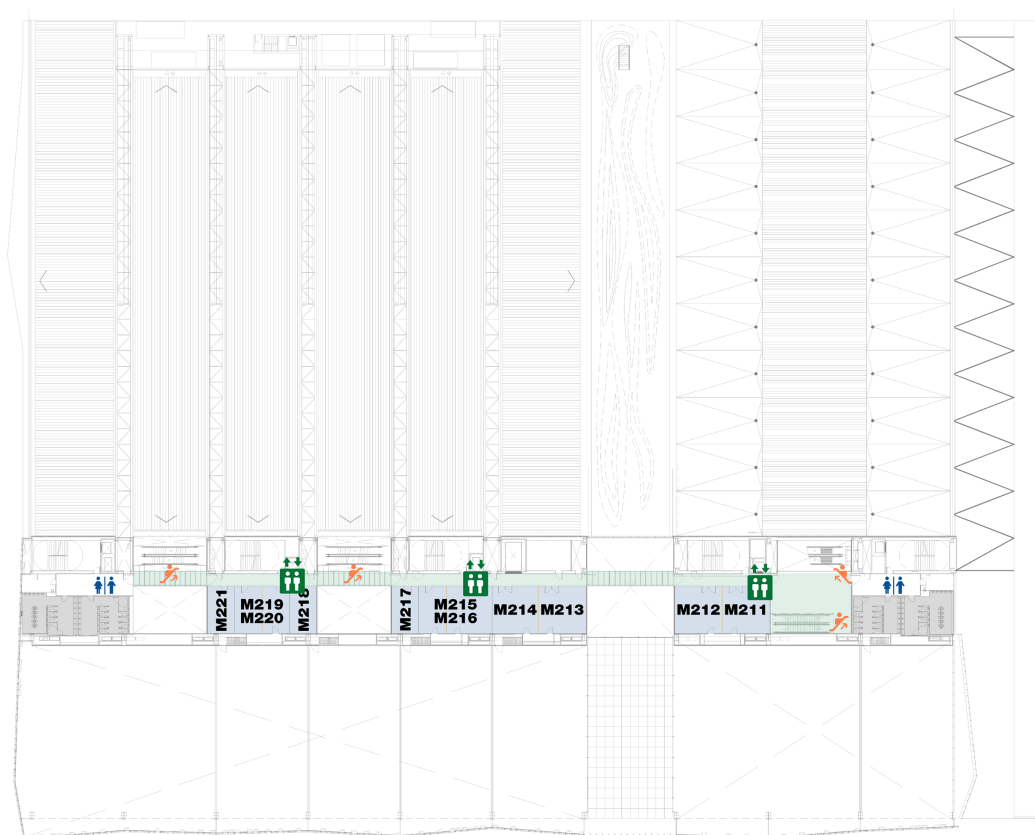

Mezzanine M2

Ascensor Lavabos Escales mecàniques

M2

	Dimensions				Teatre	Escola	Cabaret	Imperial	Forma U	Banquet		Bufet		Còctel	Coffee Break	
	Àrea m ²	sqft	Llargada (m)	Amplada (m)	Altura (m)	Max	Max	06pax	Max	Max	10 pax	11 pax	10 pax	11 pax		
SALES DE REUNIONS																
M211	58	624	8,00	7,50	2,63	45	16	12	20	18	30	33			40	40
M212	58	624	8,00	7,50	2,63	45	16	12	20	18	30	33			40	40
M213	58	624	8,00	7,50	2,63	45	16	12	20	18	30	33			40	40
M214	58	624	8,00	7,50	2,63	45	16	12	20	18	30	33			40	40
M215	58	624	8,00	7,50	2,63	45	16	12	20	18	30	33			40	40
M216	34	366	8,00	4,30	2,63	20	8	6	16	8	20	22			30	30
M217	34	366	8,00	4,30	2,63	20	8	6	16	8	20	22			30	30
M218	34	366	8,00	4,30	2,60	20	8	6	16	8	20	22			30	30
M219	34	366	8,00	4,30	2,60	20	8	6	16	8	20	22			30	30
M220	34	366	8,00	4,30	2,60	20	8	6	16	8	20	22			30	30
M221	34	366	8,00	4,30	2,60	20	8	6	16	8	20	22			30	30
Foyer M2	317	3.412	133,50	1,90	2,60											
COMBINACIONS																
M211+M212	120	1.292	8,00	15,50	2,63	96	44	36	40	36	70	77			80	80
M213+M214	120	1.292	8,00	15,30	2,63	96	42	36	40	36	70	77			80	80
M215+M216	92	990	8,00	11,90	2,63	69	30	24	32	24	50	55			70	70
M219+M220	69	743	8,00	9,00	2,60	42	24	12	24	16	30	33			60	60