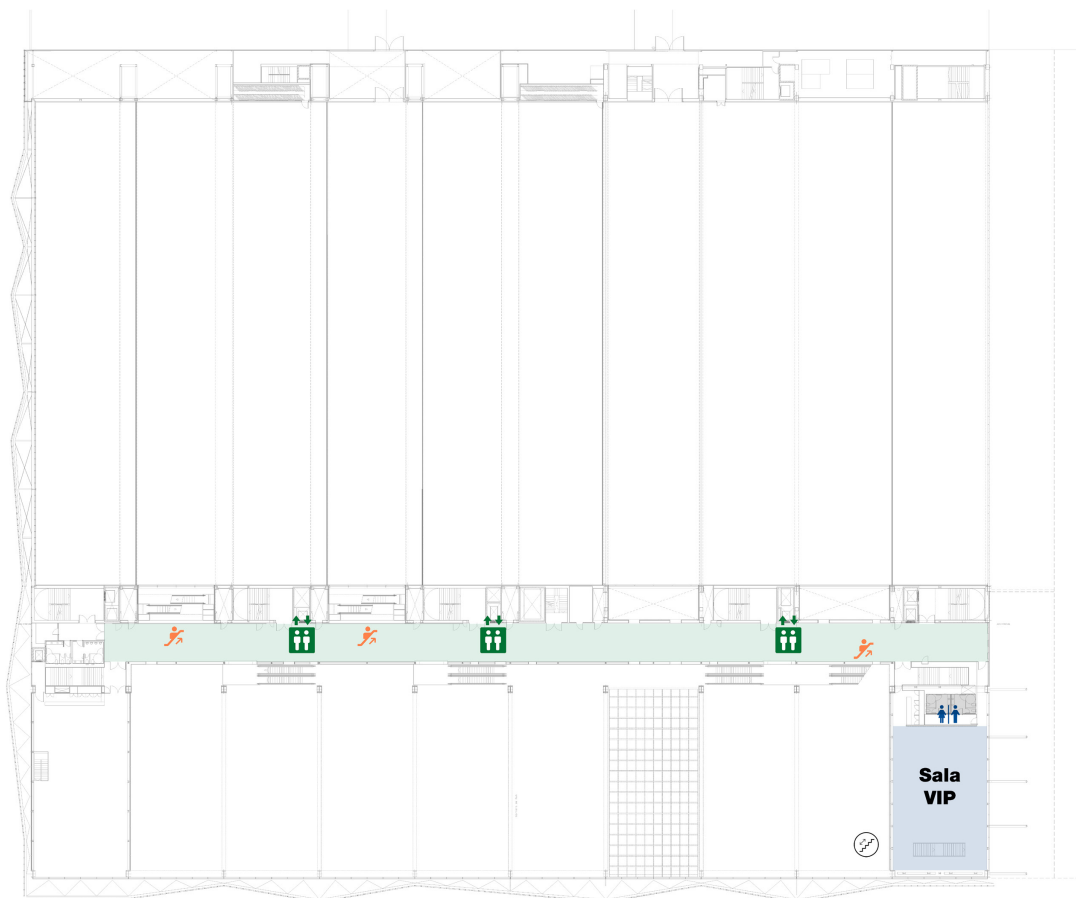

Mezzanine M1

Ascensor Lavabos Escales mecàniques

M1

	Dimensions				Teatre	Escola	Cabaret	Imperial	Forma U	Banquet		Bufet		Còctel	Coffee Break	
	Àrea m ²	sqft	Llargada (m)	Amplada (m)	Altura (m)	Max	Max	06pax	Max	Max	10 pax	11 pax	10 pax	11 pax		
Foyer	832	8.956	138,80	6,00	2,55											
Sala VIP	320	3.444	23,00	14,70	2,60	209	104	72	48	50						