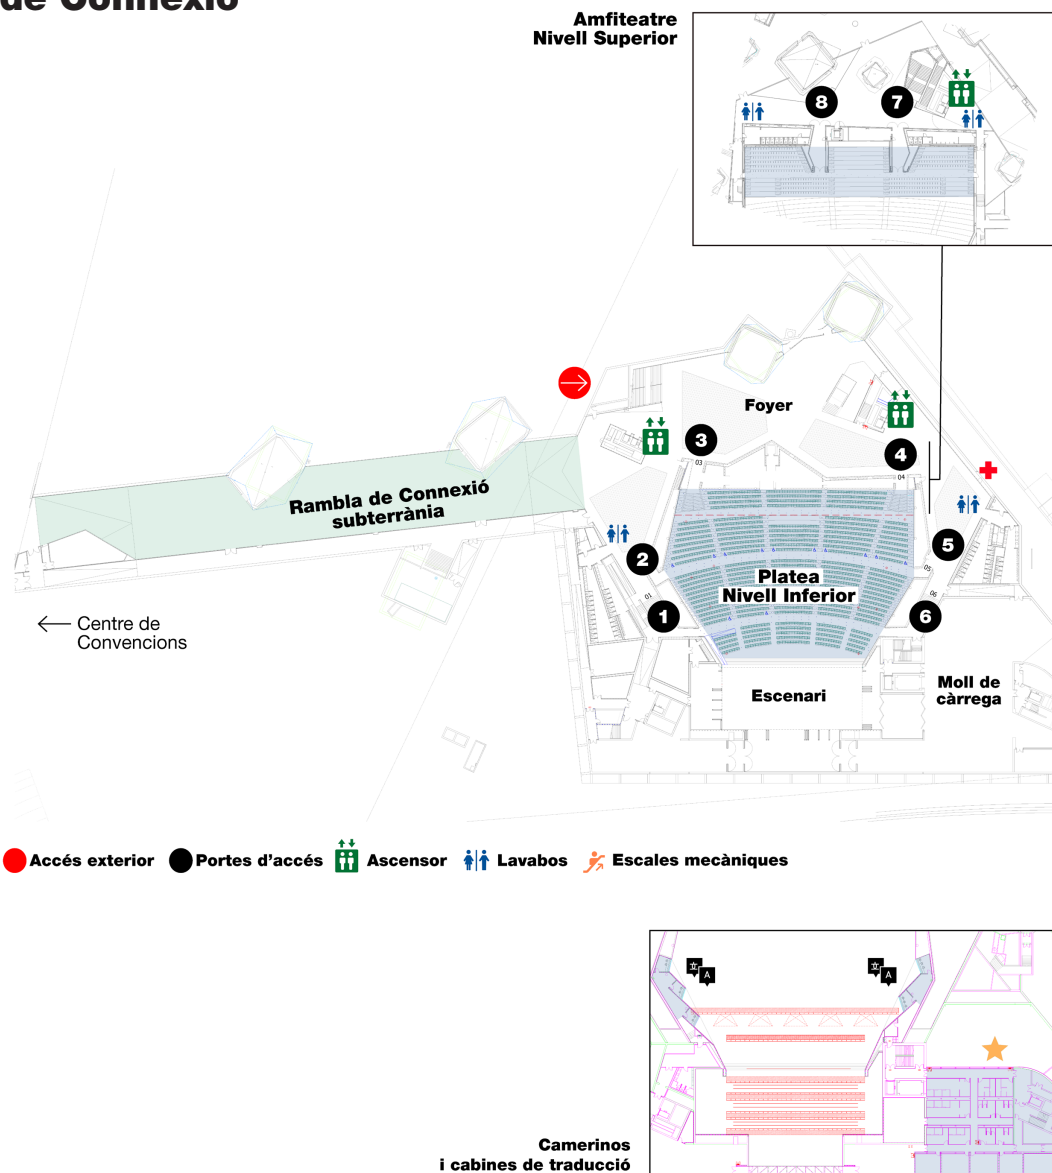

Nivell inferior i superior
Rambla de Connexió

Auditori

	Dimensions			Teatre	Escola	Cabaret	Imperial	Forma U	Banquet		Bufet		Còctel	Coffee Break		
	Àrea m ²	sqft	Llargada (m)	Amplada (m)	Altura (m)	Max	Max	06pax	Max	Max	10 pax	11 pax	10 pax	11 pax		
Auditori	7.632	82.150				3.084										
Platea (Àrea de Butaques)	2.072	22.303				2.341 +12										
Amfiteatre (Àrea de Butaques)	501	5.393				743										
Escenari (no inclou Backstage)	420	4.521	30,00	13,97	14,20											
Foyer	1.890	20.338													1.100	1.100
Rambla de Connexió	1.820	19.590	116,80	15,60	2,40/3,20									1.100	1.100	