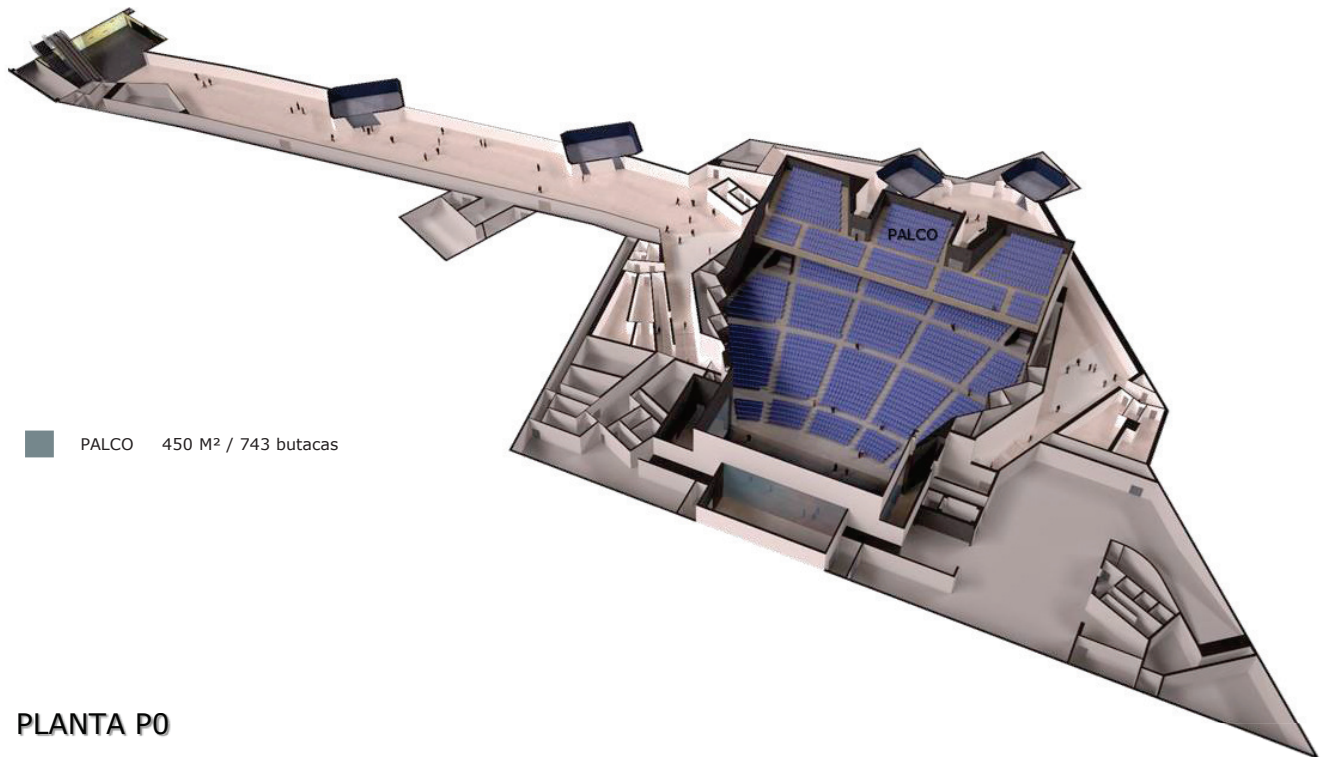

PLANTA P1

PALCO 450 M² / 743 butacas

PLANTA P0

RAMBLA DE CONEXIÓN 1673 M²
 FOYER AUDITORIO 1890 M²

PLATEA 2072 M² / 2397 butacas

ESCENARIO 420 M²