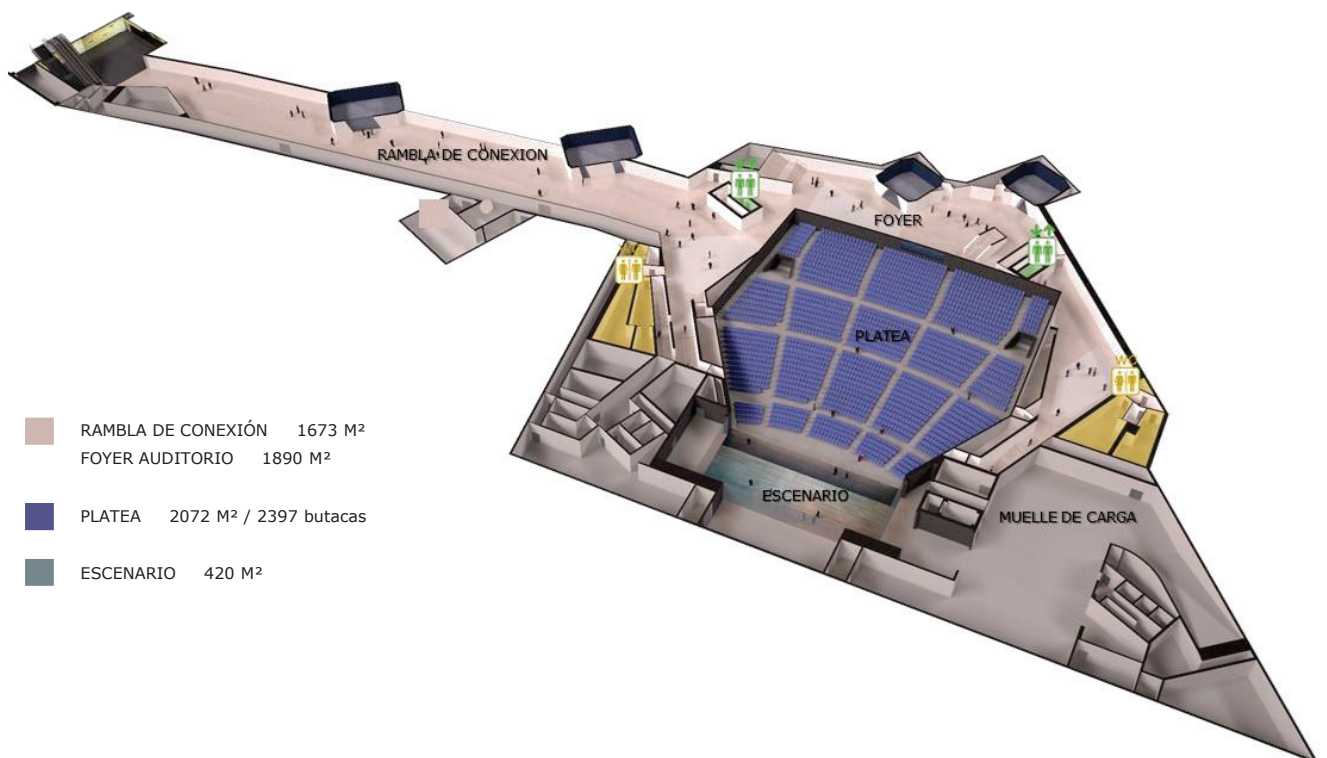

PLANTA P1

PALCO 450 M² / 743 butacas

PLANTA P0

RAMBLA DE CONEXIÓN 1673 M²
 FOYER AUDITORIO 1890 M²

PLATEA 2072 M² / 2397 butacas

ESCENARIO 420 M²